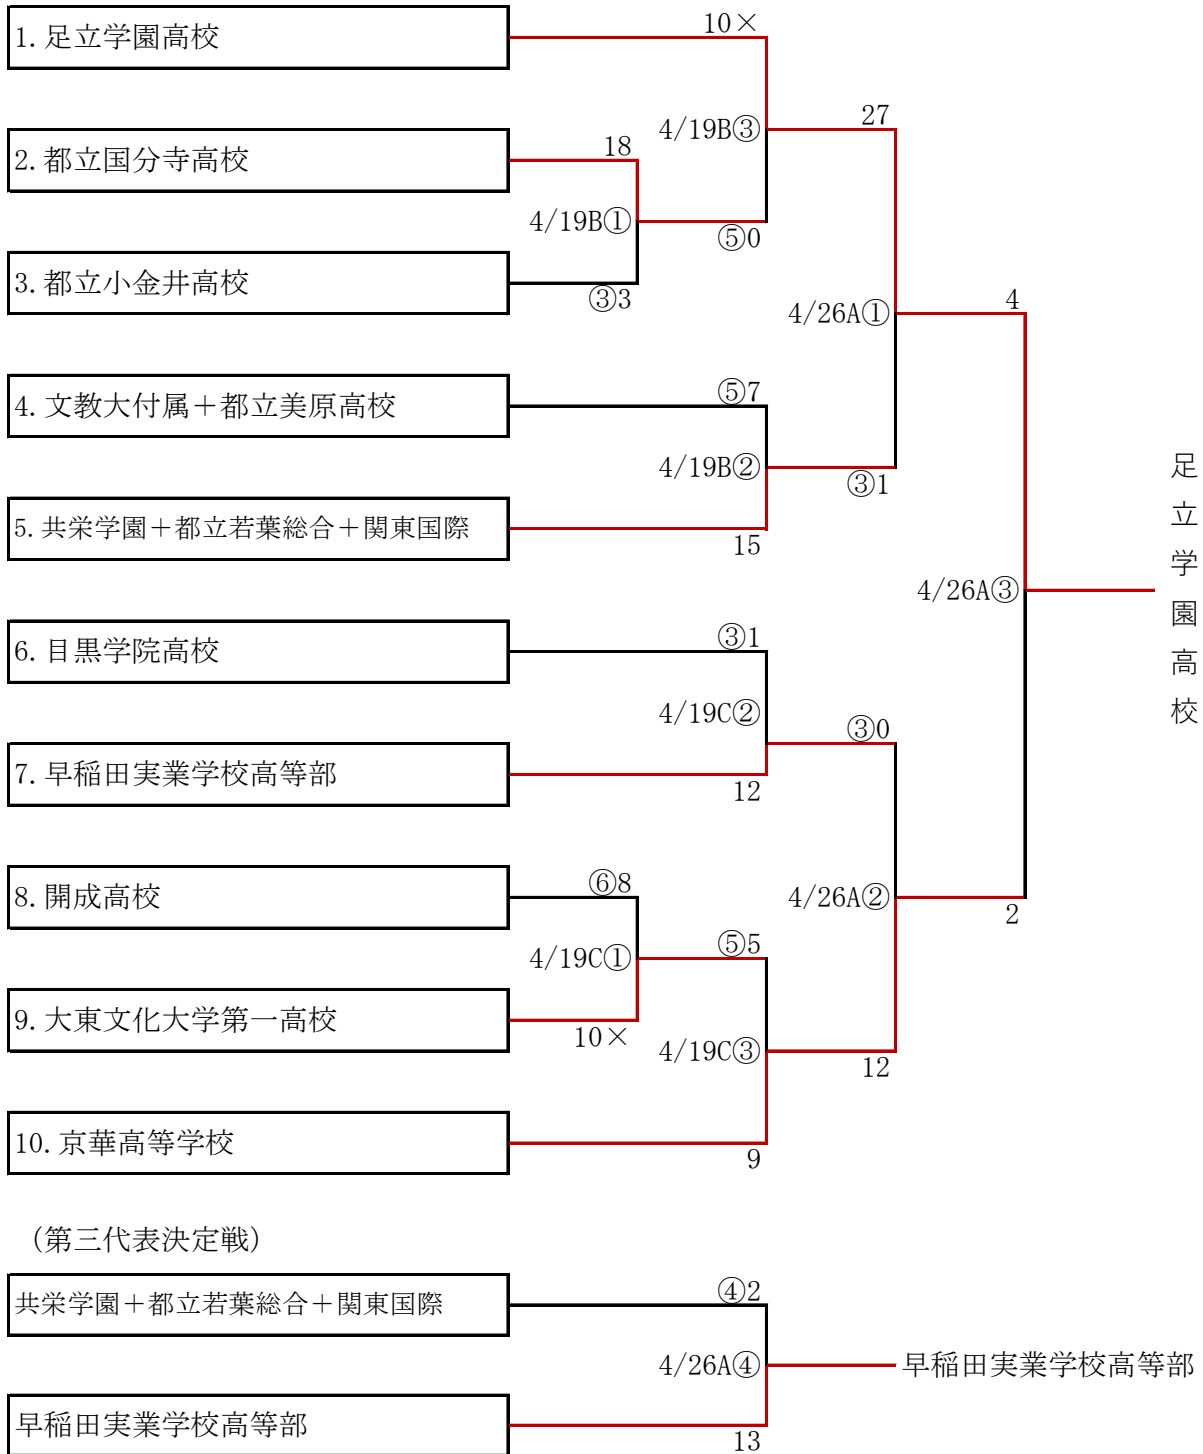

2026年度 東京都高等学校春季ソフトボール大会 兼 関東大会予選 (男子)

期日2026年4月19日(日)・26日(日)・29日(水・祝) (予備日 4/30・5/9)

場所 A:京華学園浦和運動場 B:都立若葉総合高校 C:早稲田実業学校

試合開始予定時刻

① 9:00    ② 11:00    ③ 13:30

4月26日(浦和G)

① 8:30    ② 10:30    ③ 13:00    ④ 15:00