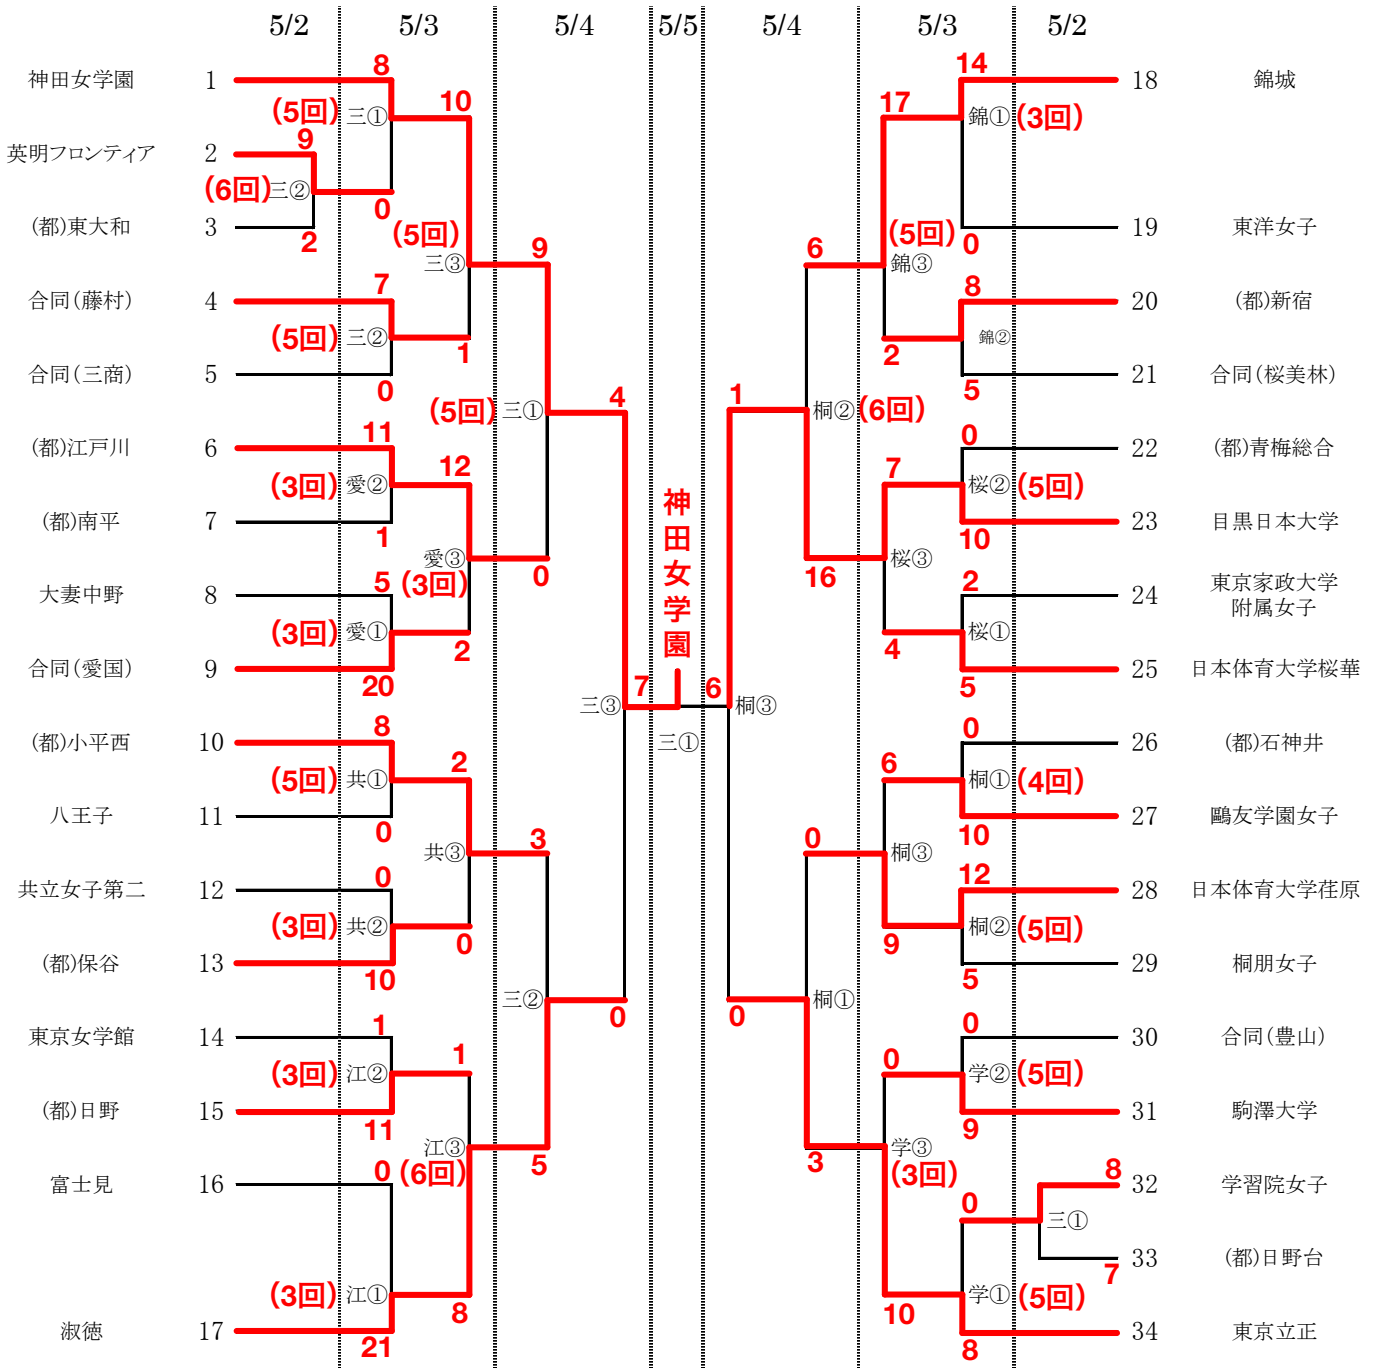

2026年度 春季大会 兼 第76回関東大会都予選

【代表決定戦】

5月5日

【開始時刻】

- ① 9:30
- ② 11:00
- ③ 13:30

【会場】

- 三: 都立第三商業高等学校
- 学: 学習院女子高等科
- 桐: 桐朋女子高等学校
- 桜: 日本体育大学桜華高等学校
- 錦: 錦城高等学校
- 共: 共立女子第二高等学校
- 愛: 愛国高等学校グラウンド
- 江: 江戸川女子高等学校グラウンド

【合同チーム】

- 三商 : (都)第三商業・(都)小松川・(都)葛飾商業
- 藤村 : 藤村女子・東海大菅生
- 豊山 : 日本大学豊山女子・文京学院女子・東京純心女子
- 愛国 : 愛国・共栄学園・東京成徳大学
- 桜美林 : 桜美林・佼成学園女子・杉並学院