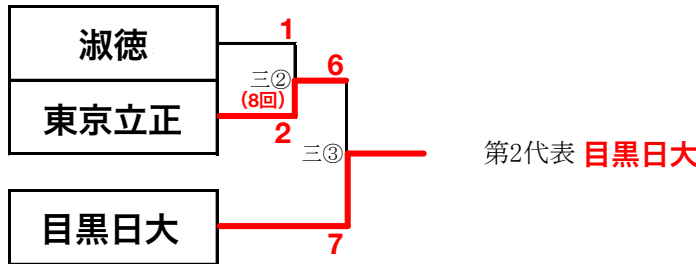

2026年度 春季大会 兼 第76回関東大会都予選

【代表決定戦】

5月5日

【開始時刻】

- ① 9:30
- ② 11:00
- ③ 13:30

【会場】

- 三: 都立第三商業高等学校
- 学: 学習院女子高等科
- 桐: 桐朋女子高等学校
- 桜: 日本体育大学桜華高等学校
- 錦: 錦城高等学校
- 共: 共立女子第二高等学校
- 愛: 愛国高等学校グラウンド
- 江: 江戸川女子高等学校グラウンド