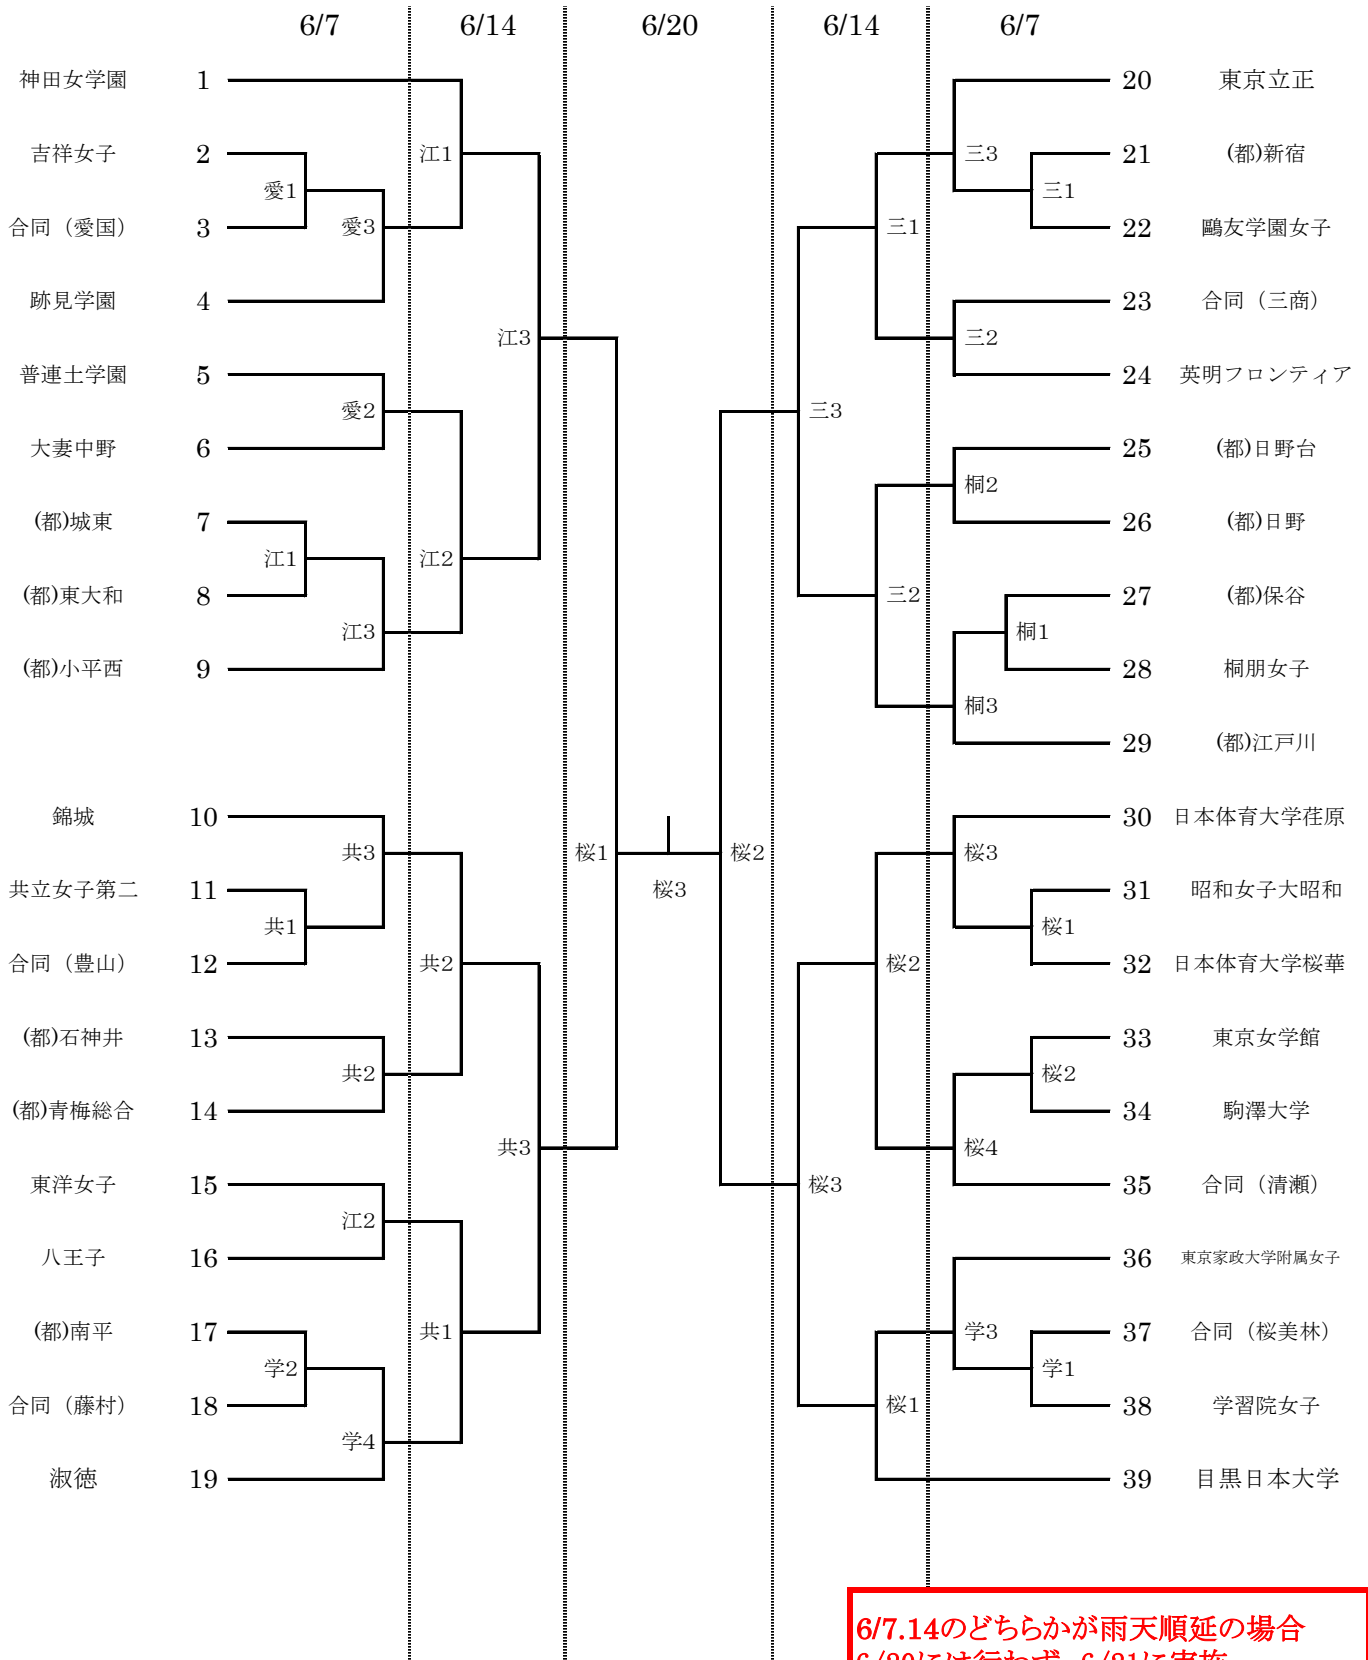

2026年度 東京総体 兼 第78回インターハイ都予選

【開始時刻】

6/7	
①	9:00
②	10:30
③	12:30
④	14:00
6/14.20	
①	9:30
②	11:00
③	13:00

【会場】

三: 都立第三商業高等学校
学: 学習院女子高等科
桐: 桐朋女子高等学校
桜: 日本体育大学桜華高等学校
共: 共立女子第二高等学校
愛: 愛国高等学校グラウンド
江: 江戸川女子高等学校グラウンド