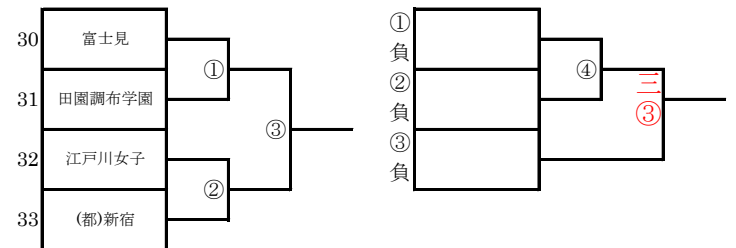

第 6 ブロック 会場： 共立女子第二

	八王子	立川女子	東洋女子	順位
16	八王子	①	②	
17	立川女子	①	③	
18	東洋女子	②	③	

第 7 ブロック 会場： 跡見学園

	英明フロンティア	跡見学園	駒澤大	順位
19	英明フロンティア	①	②	
20	跡見学園	①	③	
21	駒澤大	②	③	

第 8 ブロック 会場： 愛国

第 9 ブロック 会場： (都)第三商業

第 10 ブロック 会場： 田園調布学園

- ※ 100分を越えて新しいイニングに入らない
- ※ 勝ち上がり2チームが都大会出場
- ※ 2日目は都立第三商業で実施する

【期日】	【会場】	【合同チーム】
4月 19日	田園調布学園	三商 : (都)第三商業・(都)小松川・(都)葛飾商業
26日 (予備日)	(都)第三商業	桜美林 : 桜美林・佼成学園女子・杉並学院
	跡見学園	愛国 : 愛国・共栄学園・東京成徳大
	愛国	清瀬 : (都)清瀬・(都)国分寺・(都)東久留米総合・(都)第一商業
	(都)南平	瑞穂 : (都)瑞穂農芸・(都)永山
	桐朋女子	豊山 : 日本大学豊山女子・文京学院女子・東京純心女子
	鷗友学園女子	藤村 : 藤村女子・東海大学菅生
	(都)保谷	
	共立女子第二	
	日本体育大学桜華	