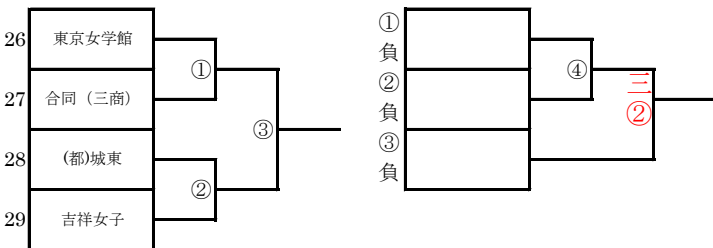

第 3 ブロック 会場： (都)保谷

	日本体育大学佐原	(都)保谷	合同 (瑞穂)	順位
7	日本体育大学佐原	①	②	
8	(都)保谷	①	③	
9	合同 (瑞穂)	②	③	

第 4 ブロック 会場： 桐朋女子

	山脇学園	桐朋女子	大妻中野	順位
10	山脇学園	①	②	
11	桐朋女子	①	③	
12	大妻中野	②	③	

第 5 ブロック 会場： (都)南平

	(都)南平	合同 (豊山)	普連土学園	順位
13	(都)南平	①	②	
14	合同 (豊山)	①	③	
15	普連土学園	②	③	

第 6 ブロック 会場： 共立女子第二

	八王子	立川女子	東洋女子	順位
16	八王子	①	②	
17	立川女子	①	③	
18	東洋女子	②	③	

第 7 ブロック 会場： 跡見学園

	英明フロンティア	跡見学園	駒澤大	順位
19	英明フロンティア	①	②	
20	跡見学園	①	③	
21	駒澤大	②	③	

第 8 ブロック 会場： 愛国

第 9 ブロック 会場： (都)第三商業

第 10 ブロック 会場： 田園調布学園

- ※ 100分を越えて新しいイニングに入らない
- ※ 勝ち上がり2チームが都大会出場
- ※ 2日目は都立第三商業で実施する

【期日】	【会場】	【合同チーム】
4月 19日	田園調布学園	三商 : (都)第三商業・(都)小松川・(都)葛飾商業
26日 (予備日)	(都)第三商業	桜美林 : 桜美林・佼成学園女子・杉並学院
	跡見学園	愛国 : 愛国・共栄学園・東京成徳大
	愛国	清瀬 : (都)清瀬・(都)国分寺・(都)東久留米総合・(都)第一商業
	(都)南平	瑞穂 : (都)瑞穂農芸・(都)永山
	桐朋女子	豊山 : 日本大学豊山女子・文京学院女子・東京純心女子
	鷗友学園女子	藤村 : 藤村女子・東海大学菅生
	(都)保谷	
	共立女子第二	
	日本体育大学桜華	