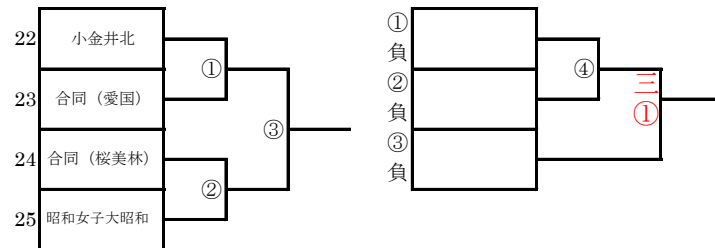

2026年度 春季大会 兼 第76回関東大会都予選 予選トーナメント

第 1 ブロック 会場： 鷗友学園女子

	合同 (藤村)	合同 (清瀬)	鷗友学園女子	順位
1	合同 (藤村)	①	②	
2	合同 (清瀬)	①	③	
3	鷗友学園女子	②	③	

第 2 ブロック 会場： 日本体育大学桜華

	田園調布雙葉	(都)日野台	(都)石神井	順位
4	田園調布雙葉	①	②	
5	(都)日野台	①	③	
6	(都)石神井	②	③	

第 3 ブロック 会場： (都)保谷

	日本体育大学佐原	(都)保谷	合同 (瑞穂)	順位
7	日本体育大学佐原	①	②	
8	(都)保谷	①	③	
9	合同 (瑞穂)	②	③	

第 4 ブロック 会場： 桐朋女子

	山脇学園	桐朋女子	大妻中野	順位
10	山脇学園	①	②	
11	桐朋女子	①	③	
12	大妻中野	②	③	

第 5 ブロック 会場： (都)南平

	(都)南平	合同 (豊山)	普連土学園	順位
13	(都)南平	①	②	
14	合同 (豊山)	①	③	
15	普連土学園	②	③	

第 6 ブロック 会場： 共立女子第二

	八王子	立川女子	東洋女子	順位
16	八王子	①	②	
17	立川女子	①	③	
18	東洋女子	②	③	

第 7 ブロック 会場： 跡見学園

	英明フロンティア	跡見学園	駒澤大	順位
19	英明フロンティア	①	②	
20	跡見学園	①	③	
21	駒澤大	②	③	

第 8 ブロック 会場： 愛国

第 9 ブロック 会場： (都)第三商業

第 10 ブロック 会場： 田園調布学園