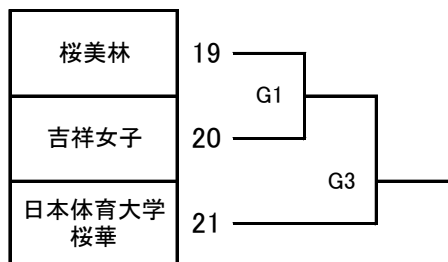

2024年度 第54回新人大会 兼 第43回全国選抜都予選 予選トーナメント

第 1 ブロック

第 2 ブロック

第 3 ブロック

第 4 ブロック

第 5 ブロック

第 6 ブロック

第 7 ブロック