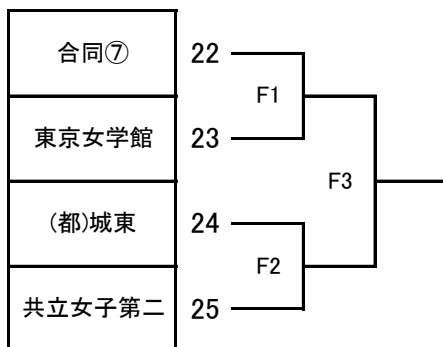

2024年度 第54回新人大会 兼 第43回全国選抜都予選 予選トーナメント

第 1 ブロック

第 2 ブロック

第 3 ブロック

第 4 ブロック

第 5 ブロック

第 6 ブロック

第 7 ブロック

第 8 ブロック

【開始時刻】

- ① 9:30
- ② 11:00
- ③ 13:30
- ④ 15:00

【合同チーム】

- ① 桐朋女子・松蔭大学附属松蔭・学習院女子・田園調布雙葉
- ② (都)国分寺・(都)第一商業・(都)小金井北
- ③ 跡見学園・江戸川女子・共栄学園
- ④ 日本大学豊山女子・八王子・東京純心女子・文京学院女子
- ⑤ 佼成学園女子・大妻中野
- ⑥ (都)第三商業・(都)小松川・(都)葛飾商業
- ⑦ (都)清瀬・(都)東久留米総合
- ⑧ (都)瑞穂農芸・(都)永山