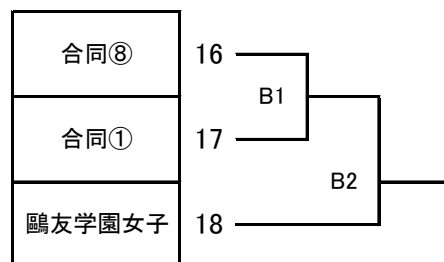

2024年度 第54回新人大会 兼 第43回全国選抜都予選 予選トーナメント

第 1 ブロック

第 2 ブロック

第 3 ブロック

第 4 ブロック

第 5 ブロック

第 6 ブロック

第 7 ブロック