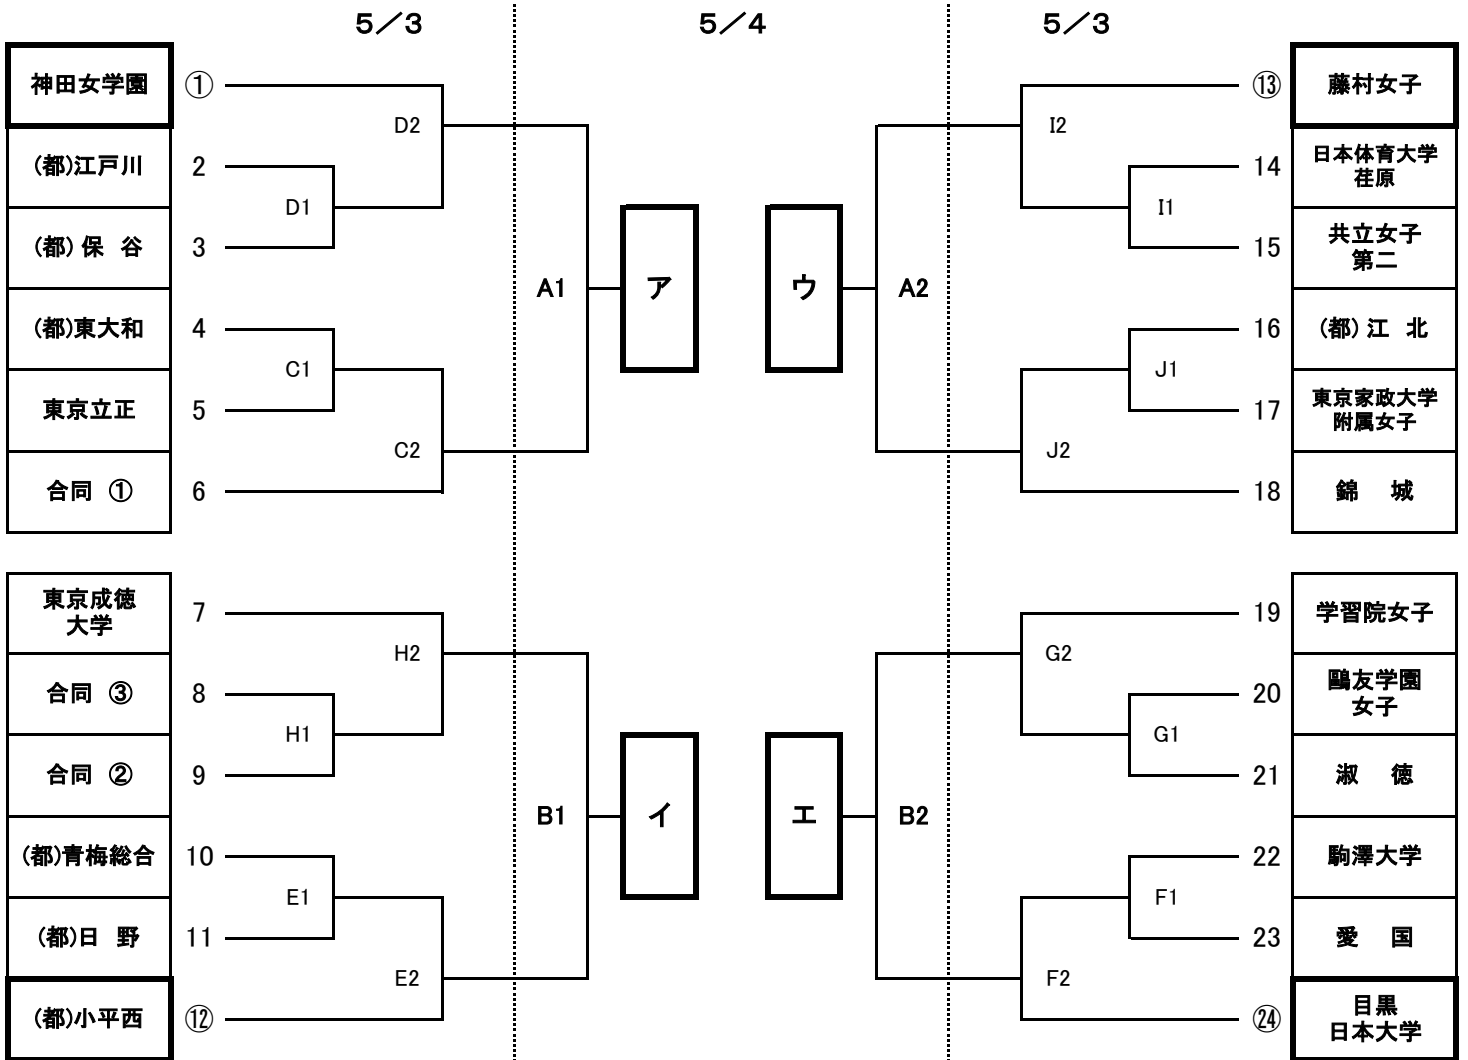

令和6年度 春季都大会 兼 第74回関東大会予選〈女子〉

- 【合同チーム】**
- ① 桐朋女子・松蔭大学附属松蔭
 - ② 東洋女子・日本大学豊山女子・東京純心女子・(都)武蔵丘
 - ③ (都)国分寺・(都)第一商業・(都)飛鳥・(都)小金井北

【会場】 A・B 稲城市多摩川緑地公園ソフトボール場

- C 桐朋女子 5/4
- D (都)江戸川
- E 日本体育大学桜華
- F 愛国 5/5
- G 学習院女子
- H (都)第一商業
- I 共立女子第二
- J (都)第三商業

【決勝リーグ】

(A3) ア	—	イ
(B3) ウ	—	エ
(A1) ア	—	ウ
(B1) イ	—	エ
(A2) ア	—	エ
(B2) イ	—	ウ

【開始時刻】 ① 9:30 ② 11:00 ③ 13:30