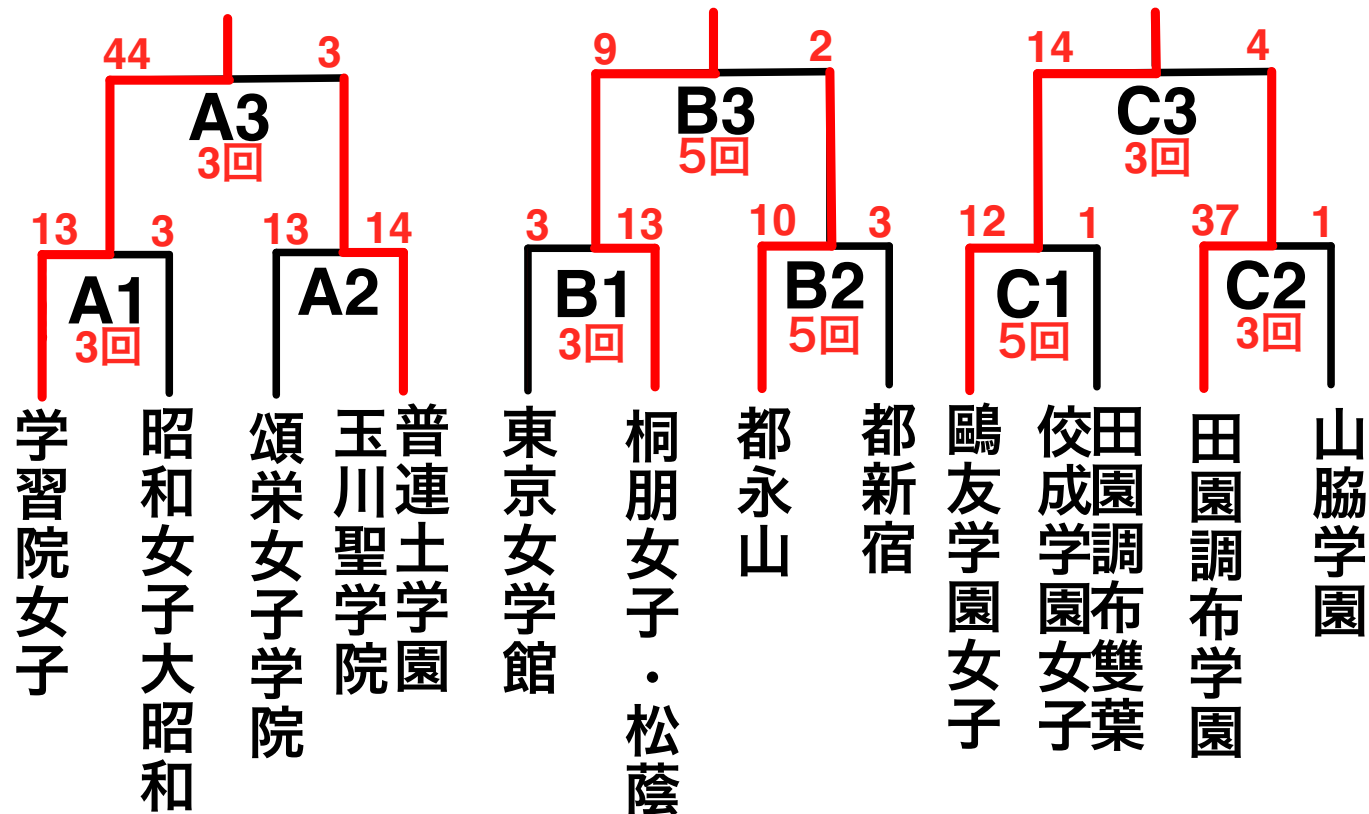

# 令和6年度 関東大会予選 第1支部予選

【日時】 4月14日 (日) 【時間】 ①9:30

110分時間制

【会場】 A.学習院女子 ②11:00

B.桐朋女子 ③13:00

C.鷗友学園女子

予備日:4月21日(日)

# 令和6年度 関東大会予選 第2支部予選

【日時】 4月14日 (日) 【時間】 ①9:30

110分時間制

【会場】 A.都武蔵丘 ②11:00

B.東京家政大附属女子

予備日:4月21日(日)

# 令和6年度 関東大会予選 第3支部予選

【日時】 4月14日 (日) 【時間】 ①9:30

4月21日 (日) ②11:00

【会場】 A.都第三商業 ③13:00

110分時間制

# 令和6年度 関東大会予選 第4支部予選

【日時】 4月14日 (日) 【時間】 ①9:00

110分時間制

【会場】 A.日体大桜華 ②10:30

B.錦城 ③12:30

C.都南平

予備日:4月21日(日)