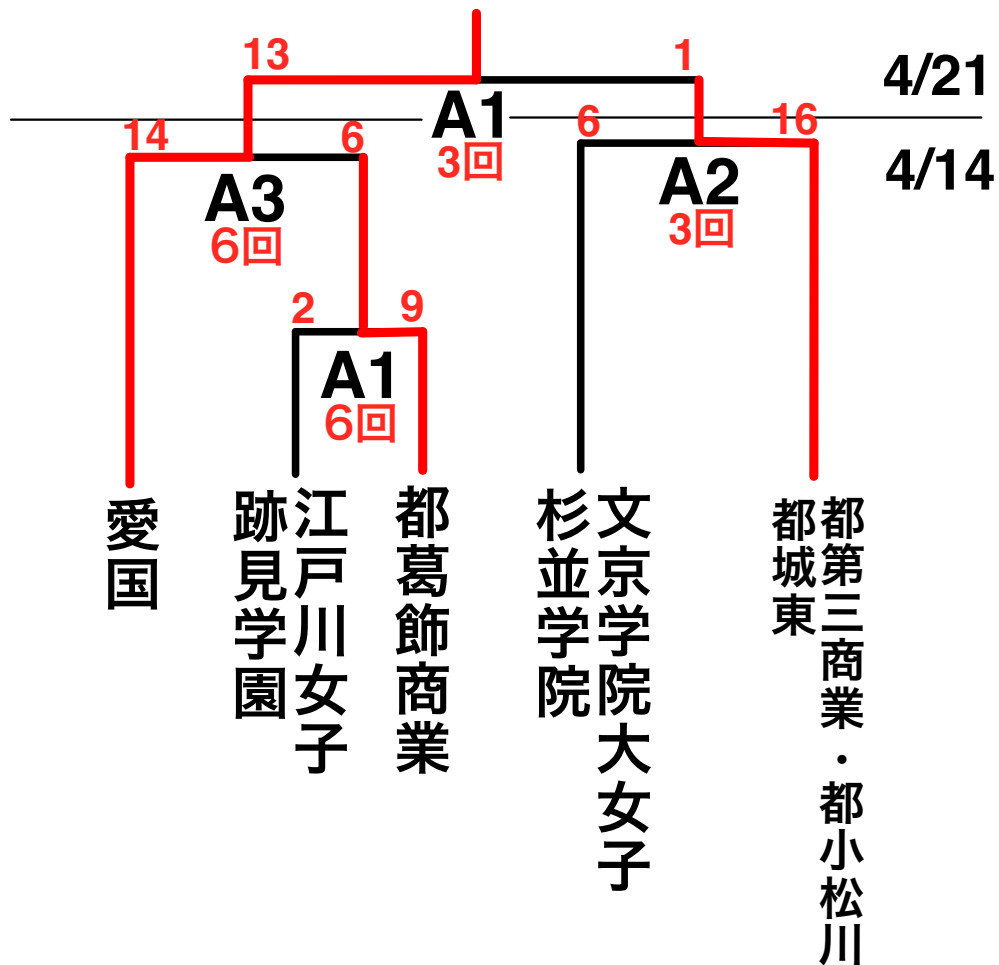

# 令和6年度 関東大会予選 第2支部予選

【日時】 4月14日 (日) 【時間】 ①9:30

110分時間制

【会場】 A.都武蔵丘 ②11:00

B.東京家政大附属女子

予備日:4月21日(日)

# 令和6年度 関東大会予選 第4支部予選

【日時】 4月14日 (日) 【時間】 ①9:00

110分時間制

【会場】 A.日体大桜華 ②10:30

B.錦城 ③12:30

C.都南平

予備日:4月21日(日)