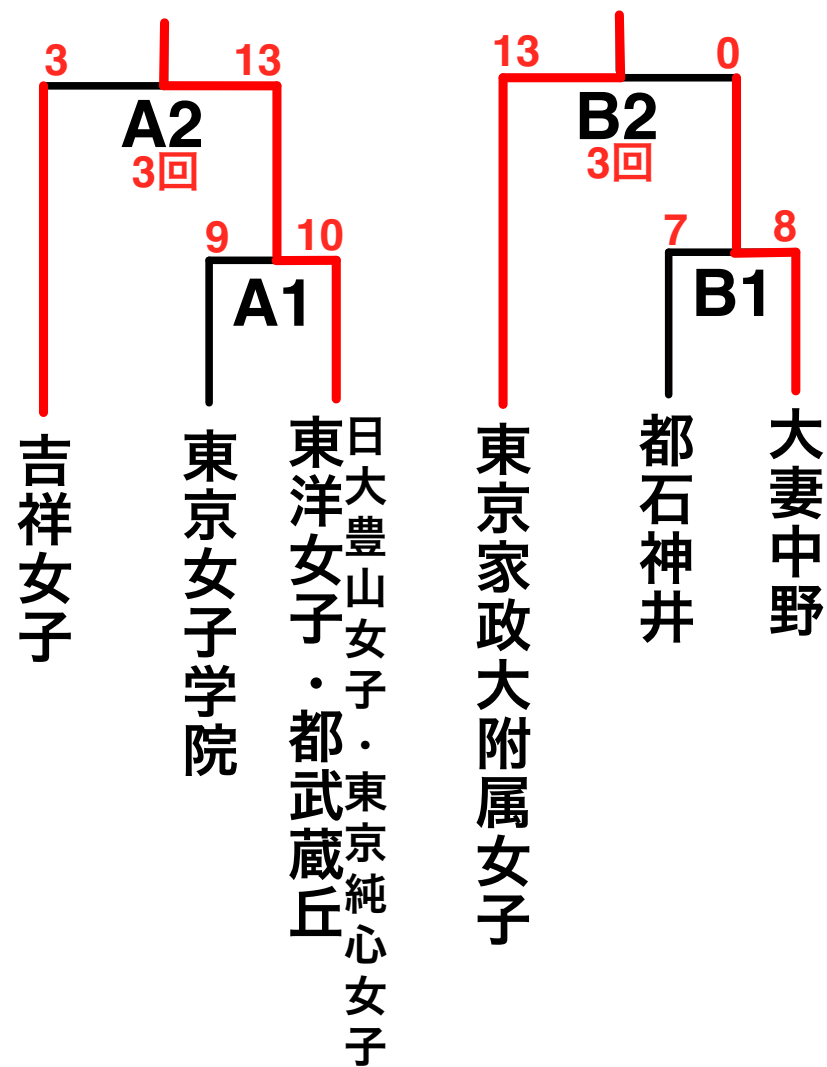

# 令和6年度 関東大会予選 第2支部予選

【日時】 4月14日 (日) 【時間】 ①9:30

110分時間制

【会場】 A.都武蔵丘 ②11:00

B.東京家政大附属女子

予備日:4月21日(日)