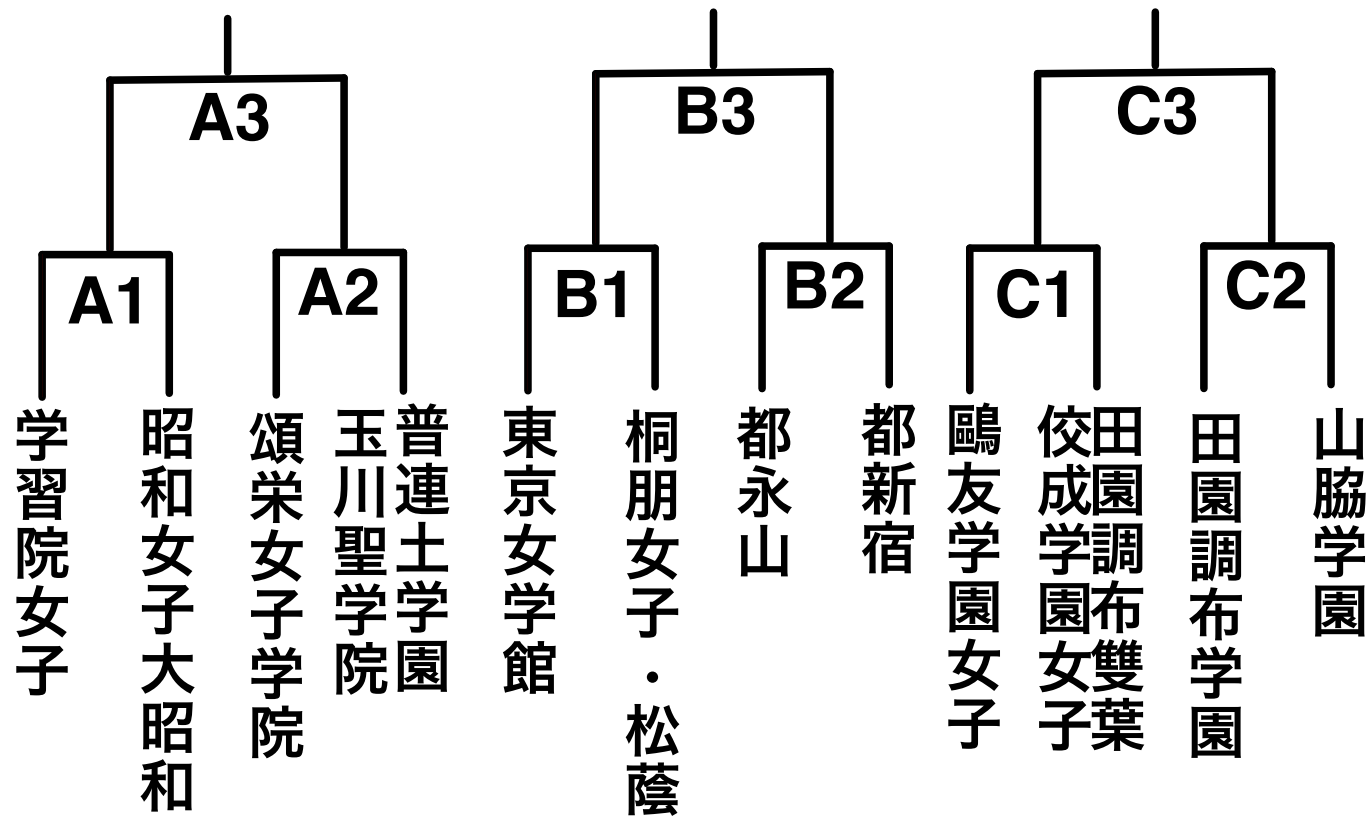

# 令和6年度 関東大会予選 第1支部予選

【日時】 4月14日 (日) 【時間】 ①9:30

110分時間制

【会場】 A.学習院女子 ②11:00

B.桐朋女子 ③13:00

C.鷗友学園女子

予備日:4月21日(日)

# 令和6年度 関東大会予選 第2支部予選

【日時】 4月14日 (日) 【時間】 ①9:30

110分時間制

【会場】 A.都武蔵丘 ②11:00

B.東京家政大附属女子

予備日:4月21日(日)

# 令和6年度 関東大会予選 第4支部予選

【日時】 4月14日 (日) 【時間】 ①9:00

110分時間制

【会場】 A.日体大桜華 ②10:30

B.錦城 ③12:30

C.都南平

予備日:4月21日(日)