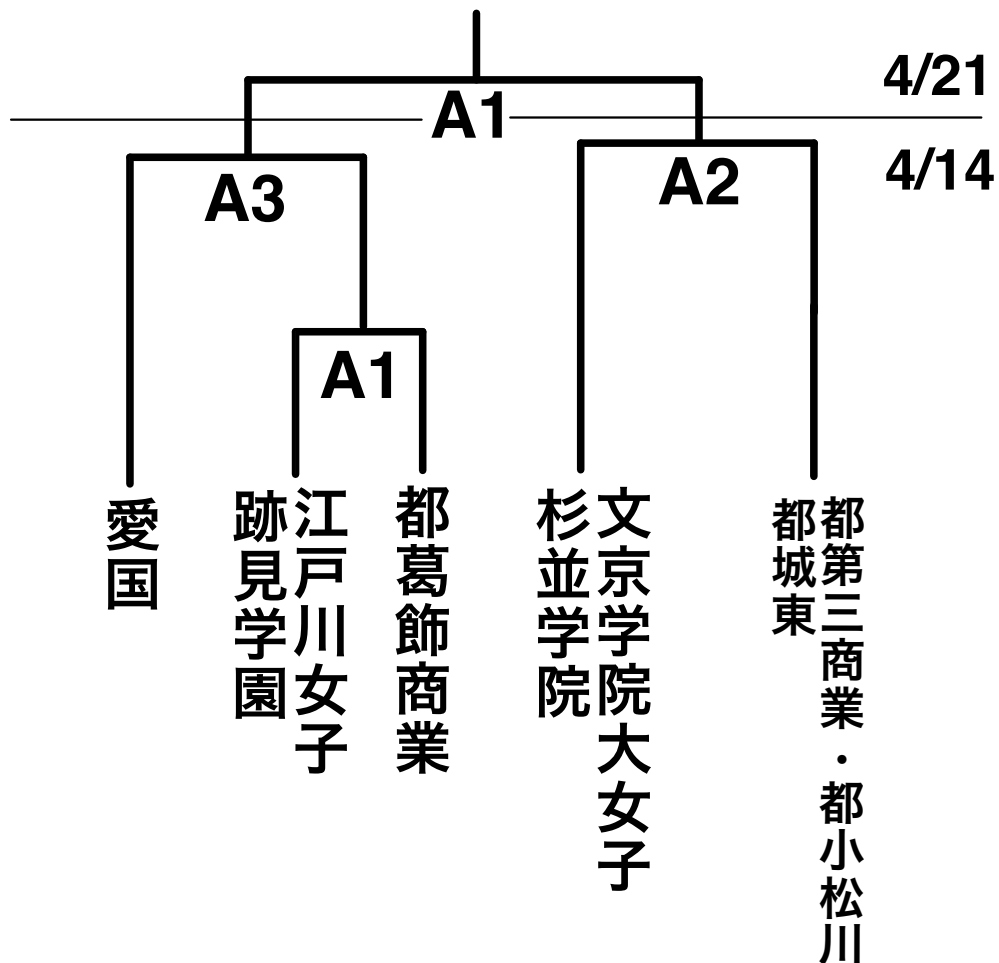

令和6年度 関東大会予選 第3支部予選

【日時】 4月14日 (日) 【時間】 ①9:30

4月21日 (日) ②11:00

【会場】 A.都第三商業 ③13:00

110分時間制