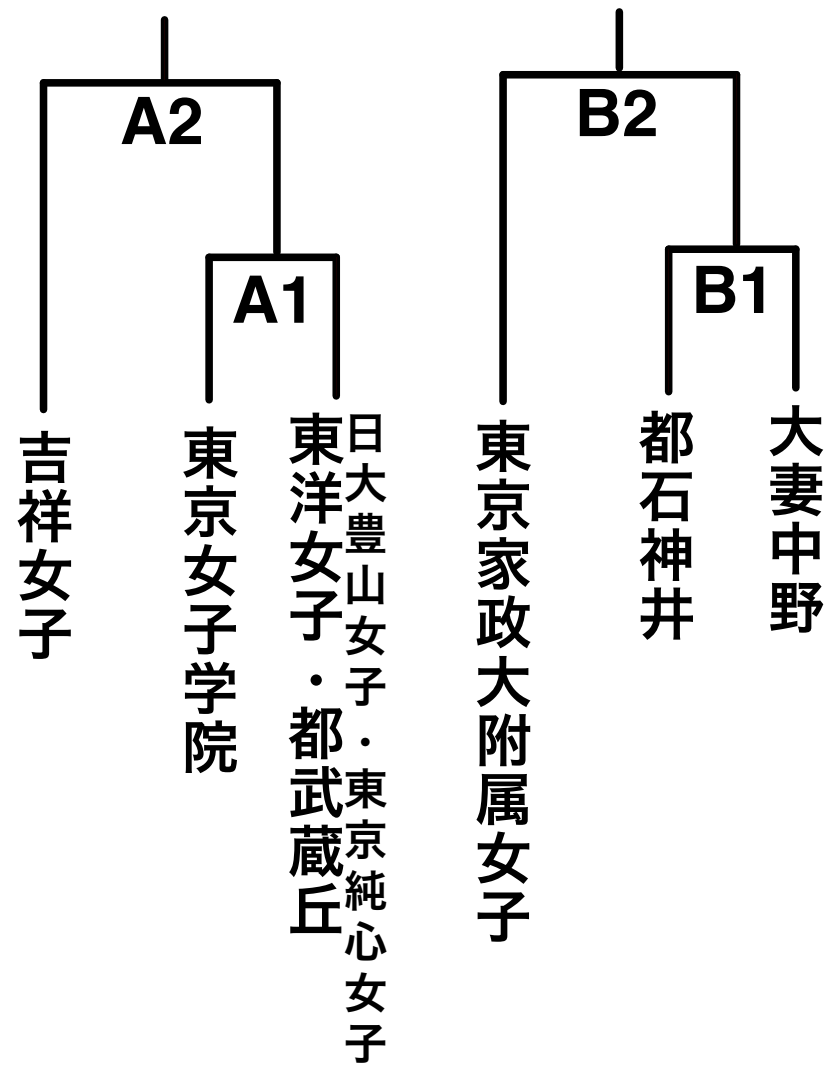

# 令和6年度 関東大会予選 第2支部予選

【日時】 4月14日 (日) 【時間】 ①9:30

110分時間制

【会場】 A.都武蔵丘 ②11:00

B.東京家政大附属女子

予備日:4月21日(日)