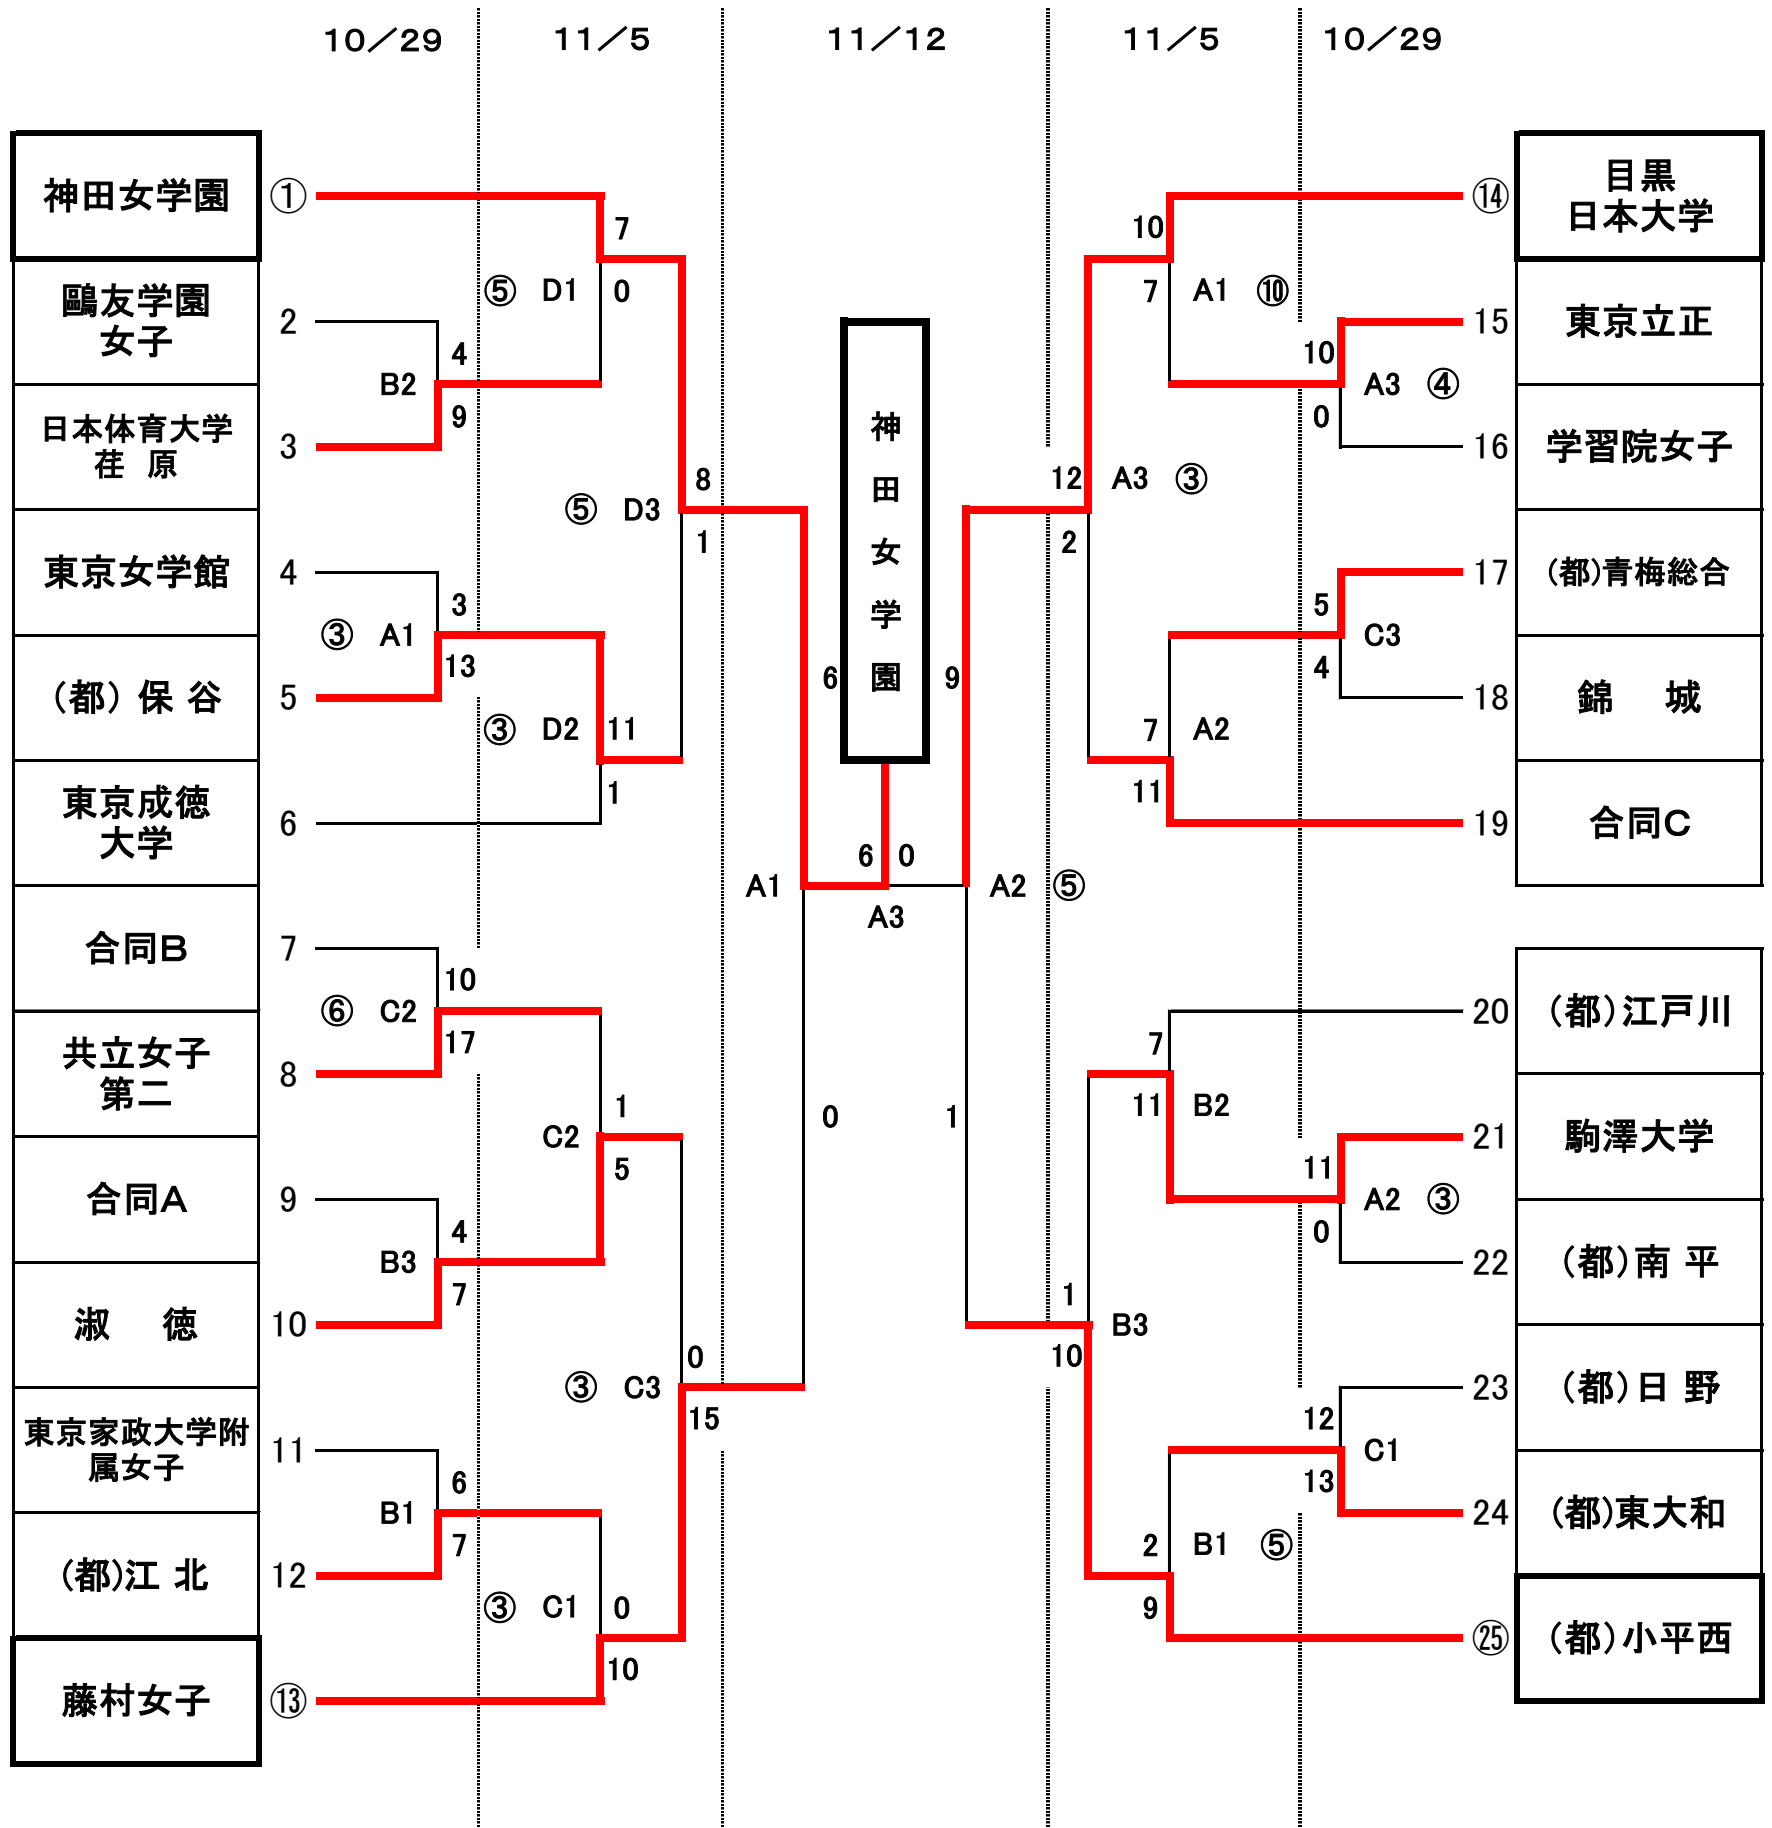

令和5年度 新人大会 兼 第42回全国選抜大会予選<女子>

- 【合同チーム】 A 桐朋女子・松蔭大学附属松蔭・(都)新宿
 B 東京女子学院・文京学院大学女子
 C (都)国分寺・(都)第一商業・(都)飛鳥・(都)小金井北

- 【会場】 A 学習院女子
 B (都)江戸川
 C 共立女子第二
 D (都)第三商業

- 【開始時刻】 10/29 ① 9:00 ②10:30 ③12:30
 11/5・12 ① 9:00 ②10:30 ③13:00