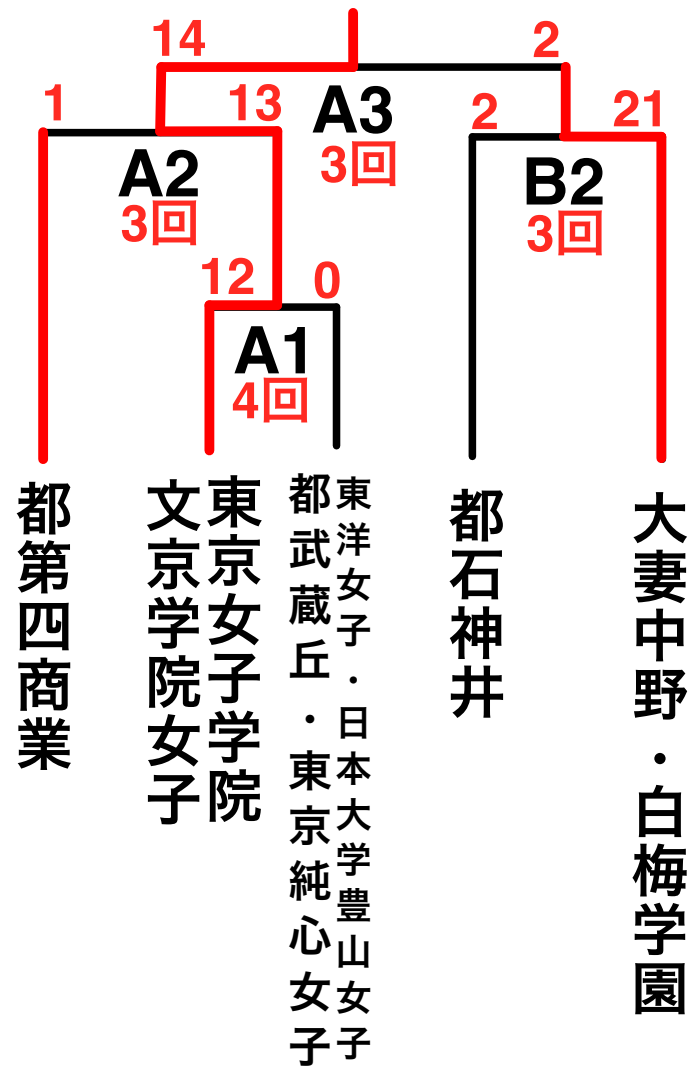

# 令和5年度 新人予選 第1支部予選

【日時】 10月1日 (日) 【時間】 ①9:00

100分時間制

【会場】 A.鷗友学園女子 ②10:30

B.田園調布学園 ③12:30

④14:00

# 令和5年度 新人予選 第2支部予選

【日時】 10月1日（日） 【時間】 ①9:30

【会場】 A.B.都石神井 ②11:30

③13:00

100分時間制

# 令和5年度 新人予選 第4支部予選

【日時】 10月1日 (日)

【時間】 ①9:30

100分時間制

【会場】 A.都南平 B.桜美林

②11:30

C.日体大桜華