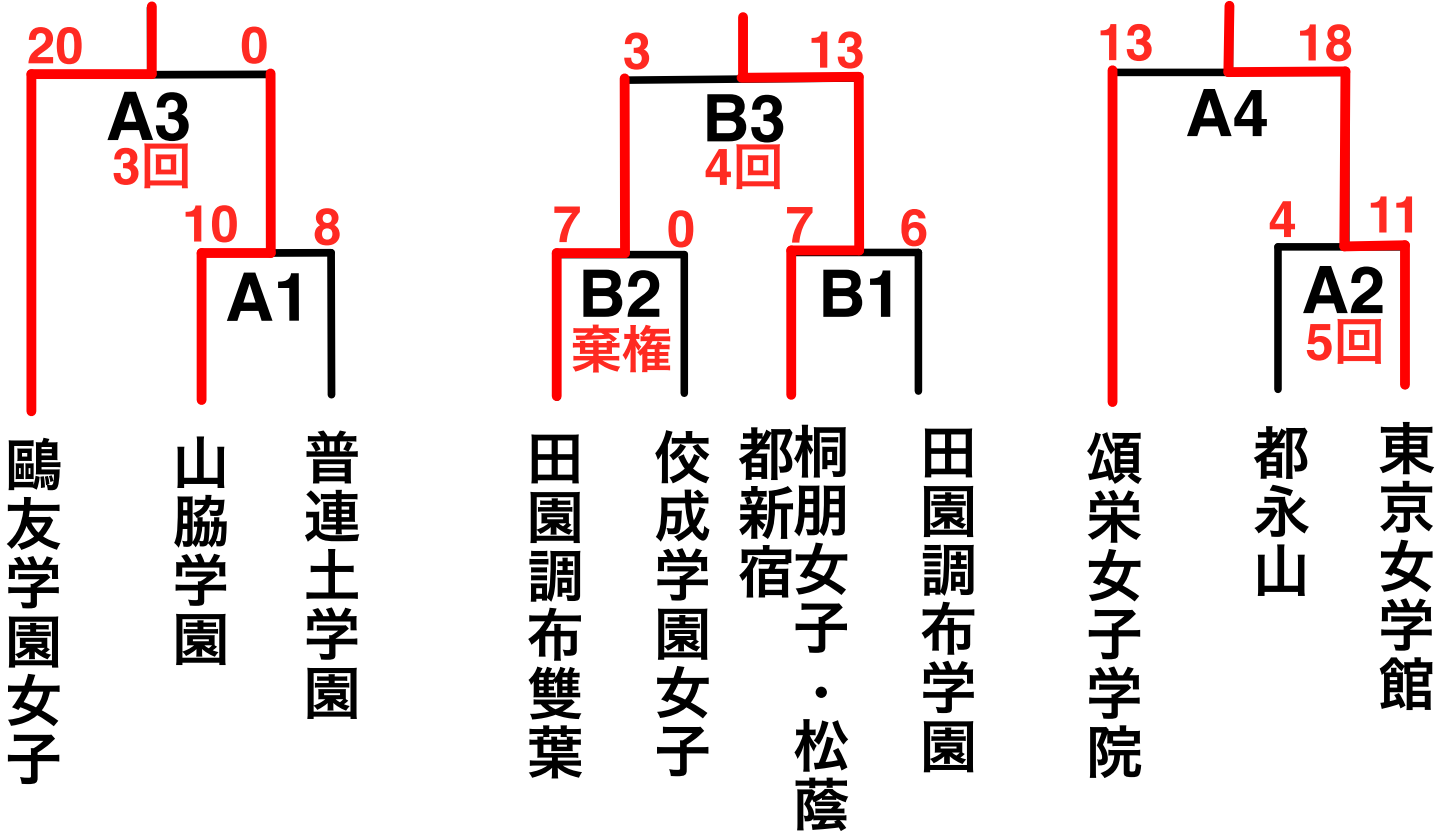

# 令和5年度 新人予選 第1支部予選

【日時】 10月1日 (日) 【時間】 ①9:00

100分時間制

【会場】 A.鷗友学園女子 ②10:30

B.田園調布学園 ③12:30

④14:00

# 令和5年度 新人予選 第2支部予選

【日時】 10月1日（日） 【時間】 ①9:30

【会場】 A.B.都石神井 ②11:30

③13:00

100分時間制

# 令和5年度 新人予選 第4支部予選

【日時】 10月1日 (日)

【時間】 ①9:30

100分時間制

【会場】 A.都南平 B.桜美林

②11:30

C.日体大桜華