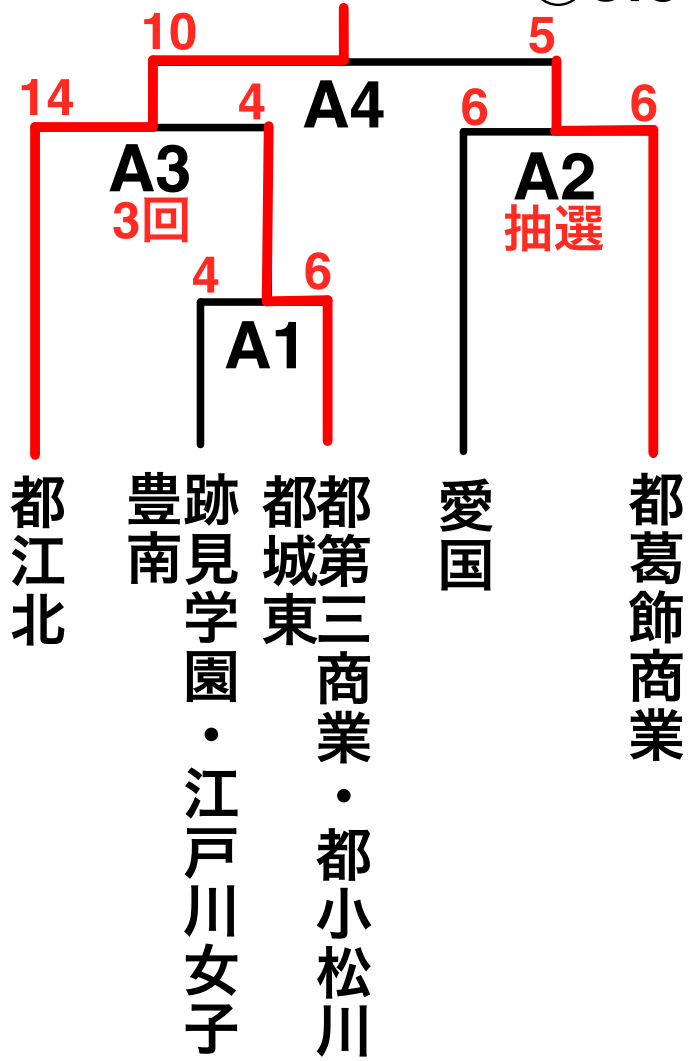

# 令和5年度 新人予選 第1支部予選

【日時】 10月1日 (日) 【時間】 ①9:00

100分時間制

【会場】 A.鷗友学園女子 ②10:30

B.田園調布学園 ③12:30

④14:00

# 令和5年度 新人予選 第2支部予選

【日時】 10月1日（日） 【時間】 ①9:30

【会場】 A.B.都石神井 ②11:30

③13:00

100分時間制

# 令和5年度 新人予選 第4支部予選

【日時】 10月1日 (日)

【時間】 ①9:30

100分時間制

【会場】 A.都南平 B.桜美林

②11:30

C.日体大桜華