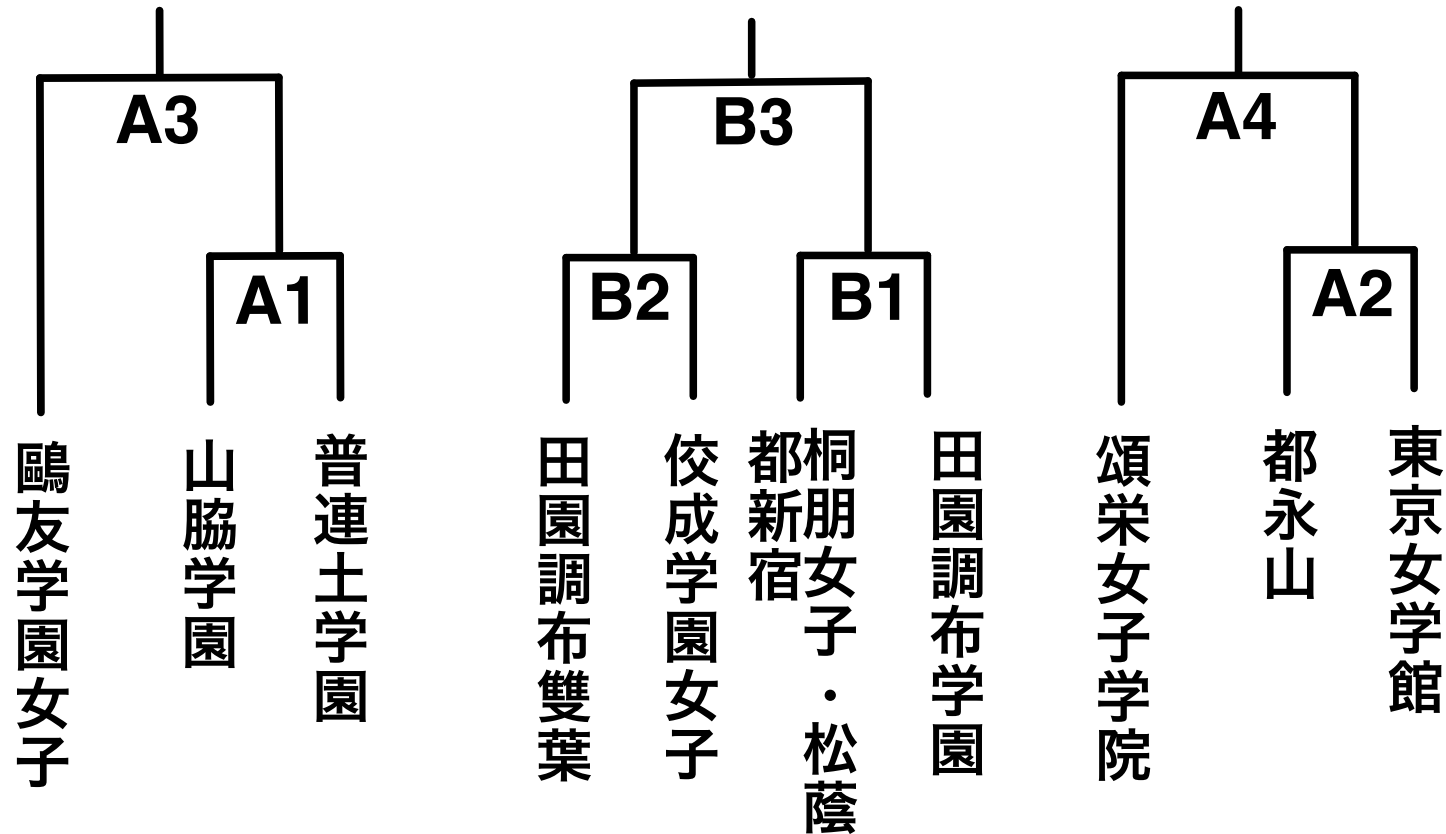

令和5年度 新人予選 第1支部予選

【日時】 10月1日（日）【時間】 ①9:00

100分時間制

【会場】 A.鷗友学園女子 ②10:30

B.田園調布学園 ③12:30

④14:00

令和5年度 新人予選 第2支部予選

【日時】 10月1日（日）

【時間】 ①9:30

100分時間制

【会場】 A.B.都石神井

②11:30

③13:00

令和5年度 新人予選 第3支部予選

【日時】 10月1日 (日) 【時間】 ①9:00
10月8日 (日) ②11:00
【会場】 A.都第三商業 ③13:00
④9:00

100分時間制

令和5年度 新人予選 第4支部予選

【日時】 10月1日 (日)

【時間】 ①9:30

100分時間制

【会場】 A.都南平 B.桜美林

②11:30

C.日体大桜華