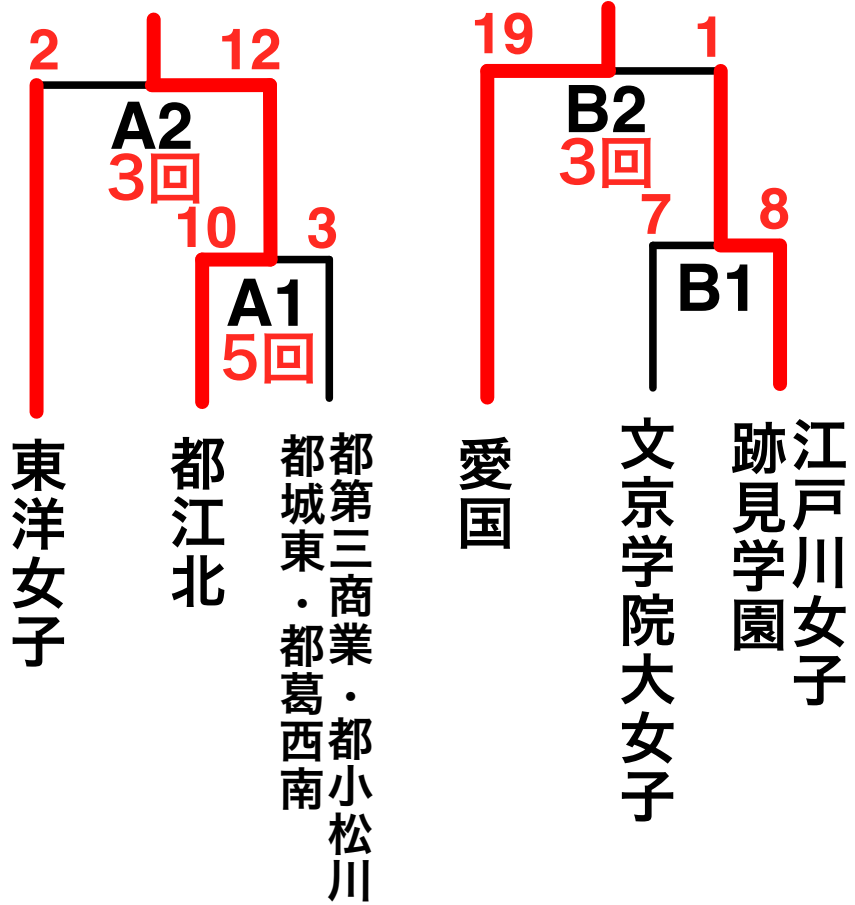

# 令和5年度 関東大会予選 第3支部予選

【日時】 4月16日 (日) 【時間】 ① 10:00

110分時間制

【会場】 A.都第三商業

② 12:00

B.愛国

予備日:4月23日(日)

# 令和5年度 関東大会予選 第4支部予選

【日時】 4月16日 (日) 【時間】 ①9:30

110分時間制

【会場】 A.共立女子第二

②11:00

B.都南平

C面①9:00.②10:30

C.都国分寺