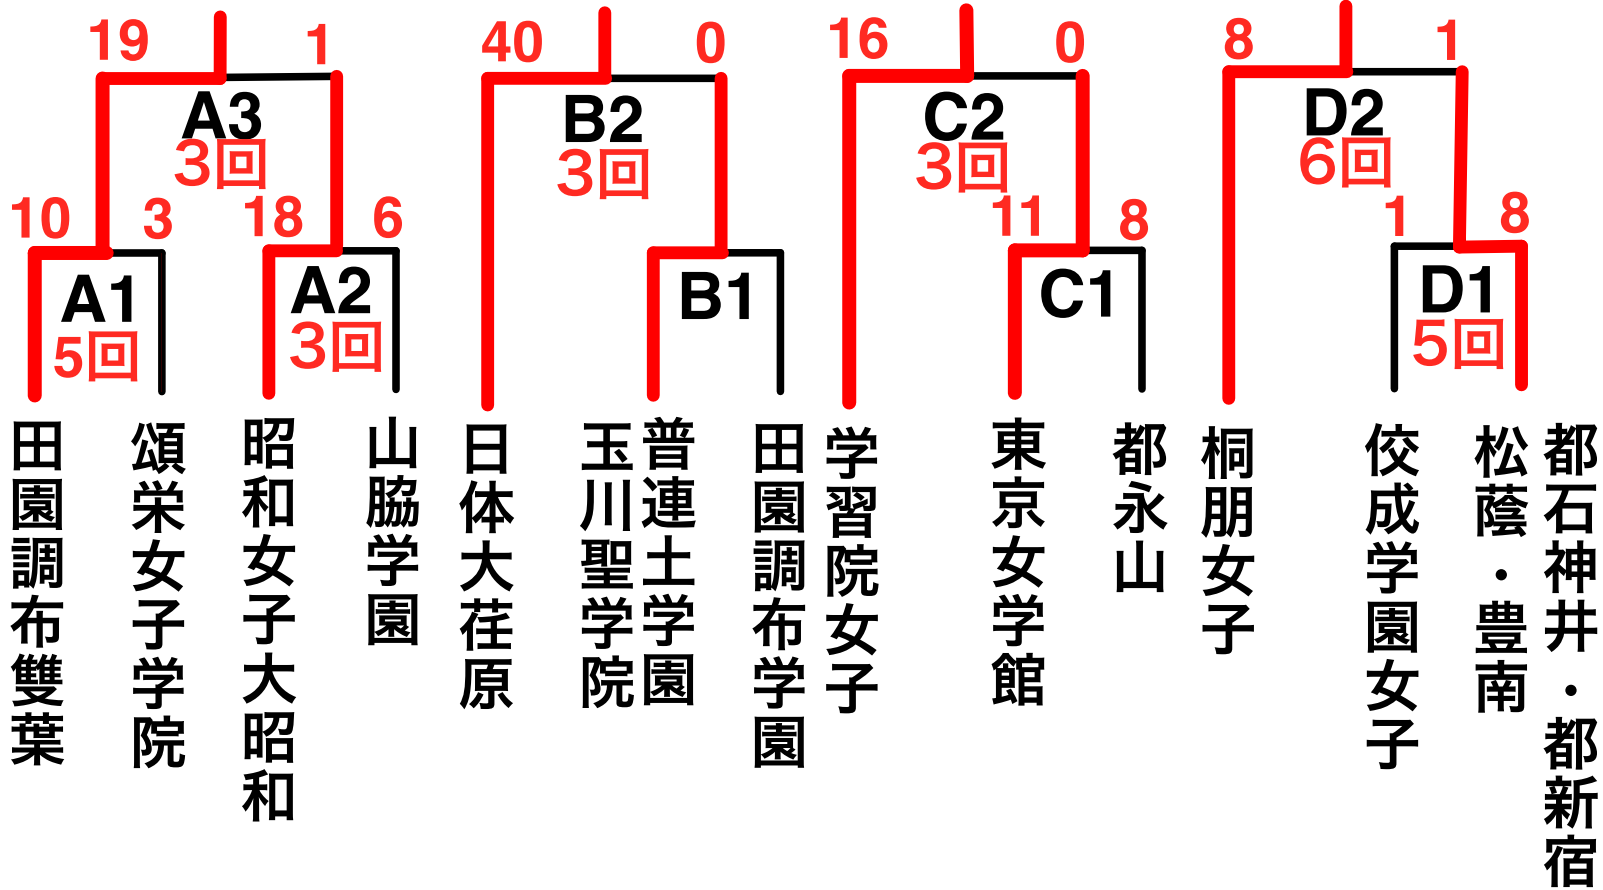

# 令和5年度 関東大会予選 第1支部予選

【日時】 4月16日 (日) 【時間】 ①9:30

110分時間制

【会場】 A.鷗友学園女子 ②11:00

B.日体大荏原 ③12:30

C.学習院女子

D.桐朋女子

予備日:4月23日(日)

# 令和5年度 関東大会予選 第2支部予選

【日時】 4月16日 (日) 【時間】 ①9:00

110分時間制

【会場】 A.都保谷

②10:30

B.都武蔵丘

③12:30 B面①10:00.②11:30

④14:00 予備日:4月23日(日)

# 令和5年度 関東大会予選 第4支部予選

【日時】 4月16日 (日) 【時間】 ①9:30

110分時間制

【会場】 A.共立女子第二

②11:00

B.都南平

C面①9:00.②10:30

C.都国分寺