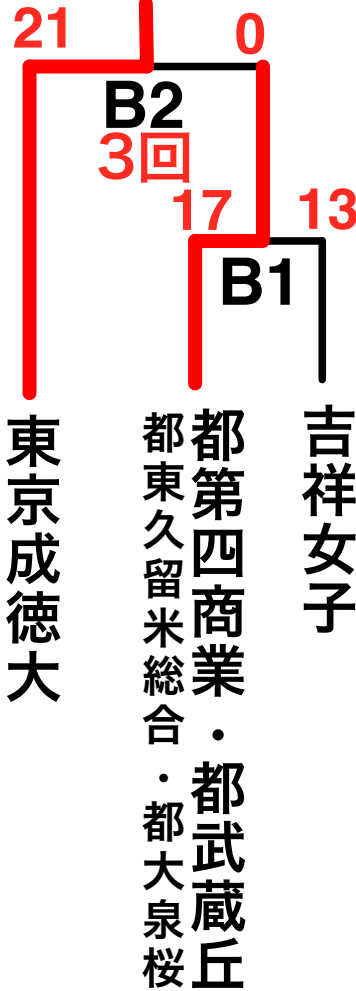

# 令和5年度 関東大会予選 第1支部予選

【日時】 4月16日 (日) 【時間】 ①9:30

110分時間制

【会場】 A.鷗友学園女子 ②11:00

B.日体大荏原 ③12:30

C.学習院女子

D.桐朋女子

予備日:4月23日(日)

# 令和5年度 関東大会予選 第2支部予選

【日時】 4月16日 (日) 【時間】 ①9:00

110分時間制

【会場】 A.都保谷

②10:30

B.都武蔵丘

③12:30 B面①10:00.②11:30

④14:00 予備日:4月23日(日)