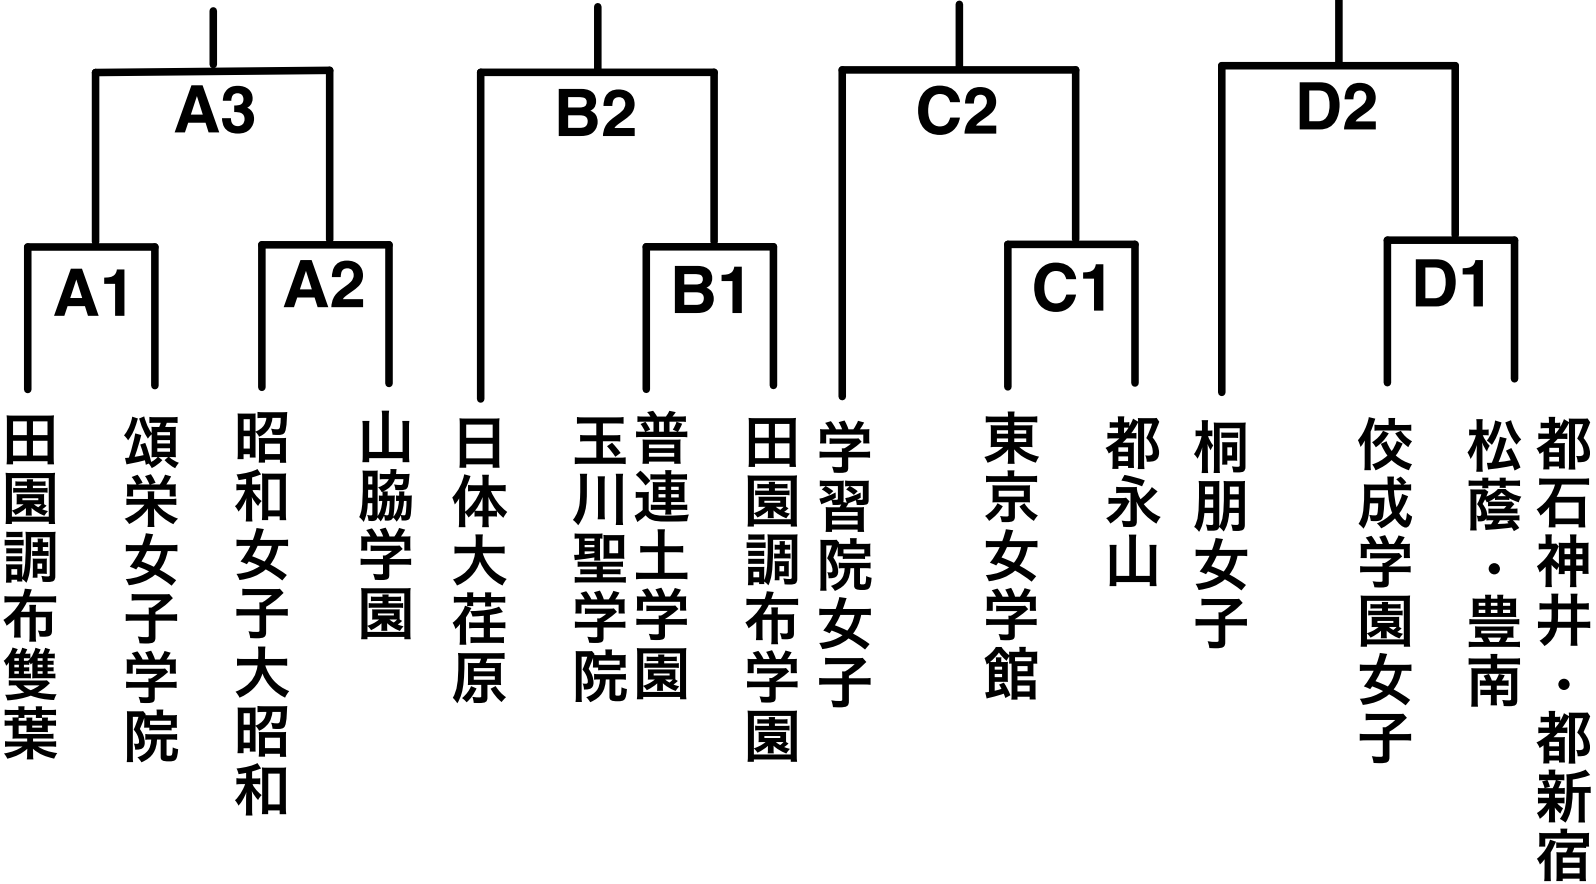

令和5年度 関東大会予選 第1支部予選

【日時】 4月16日 (日) 【時間】 ①9:30
【会場】 A.鷗友学園女子 ②11:00
B.日体大荏原 ③12:30
C.学習院女子
D.桐朋女子

110分時間制

予備日:4月23日(日)

令和5年度 関東大会予選 第2支部予選

【日時】 4月16日 (日) 【時間】 ①9:00

110分時間制

【会場】 A.都保谷

② 12:00

B.愛国

予備日:4月23日(日)

令和5年度 関東大会予選 第4支部予選

【日時】 4月16日 (日) 【時間】 ①9:30

110分時間制

【会場】 A.共立女子第二 ②11:00

B.都南平 C面①9:00.②10:30