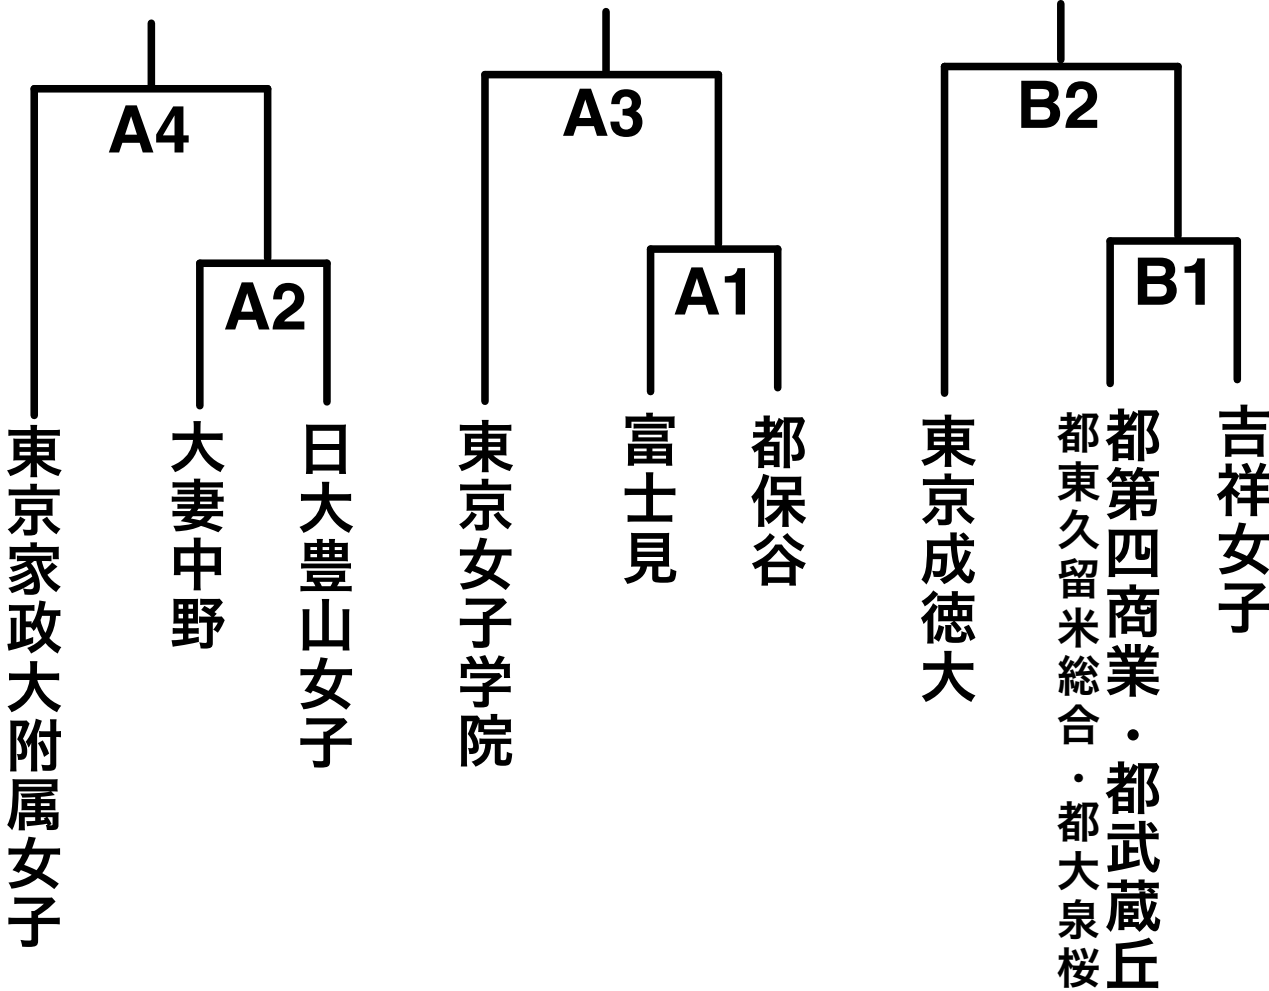

令和5年度 関東大会予選 第2支部予選

【日時】 4月16日 (日) 【時間】 ①9:00

110分時間制

【会場】 A.都保谷

②10:30

B.都武蔵丘

③12:30 B面①10:00.②11:30

④14:00 予備日:4月23日(日)