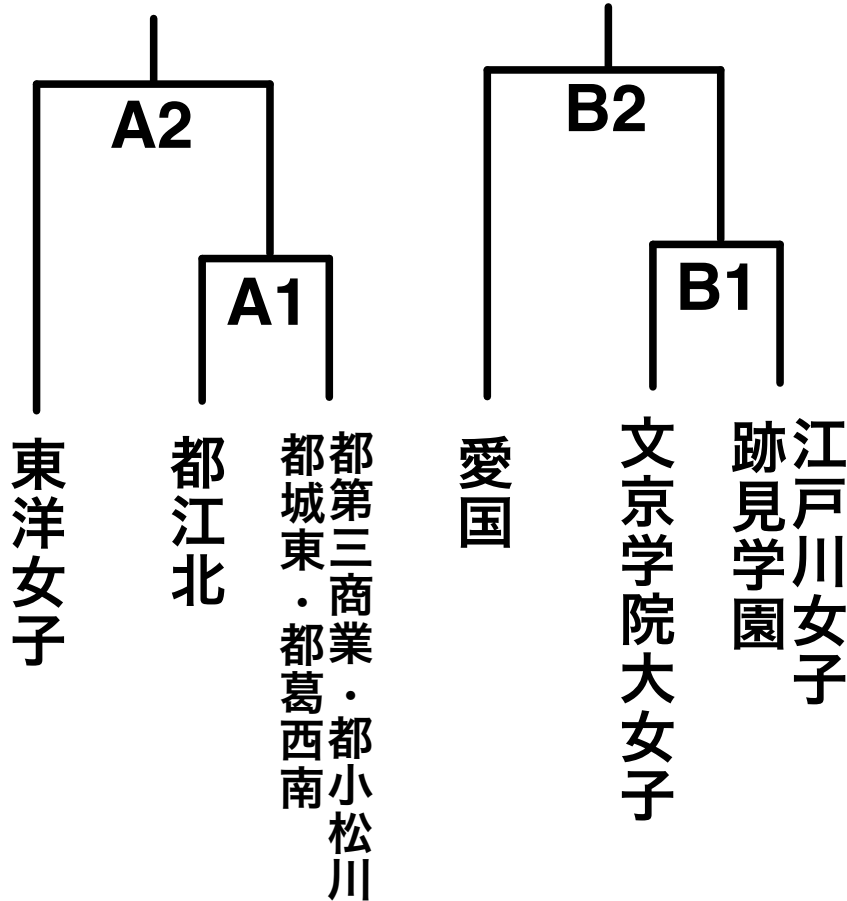

② 12:00

B.愛国

予備日:4月23日(日)

令和5年度 関東大会予選 第4支部予選

【日時】 4月16日 (日) 【時間】 ①9:30

110分時間制

【会場】 A.共立女子第二 ②11:00

B.都南平 C面①9:00.②10:30