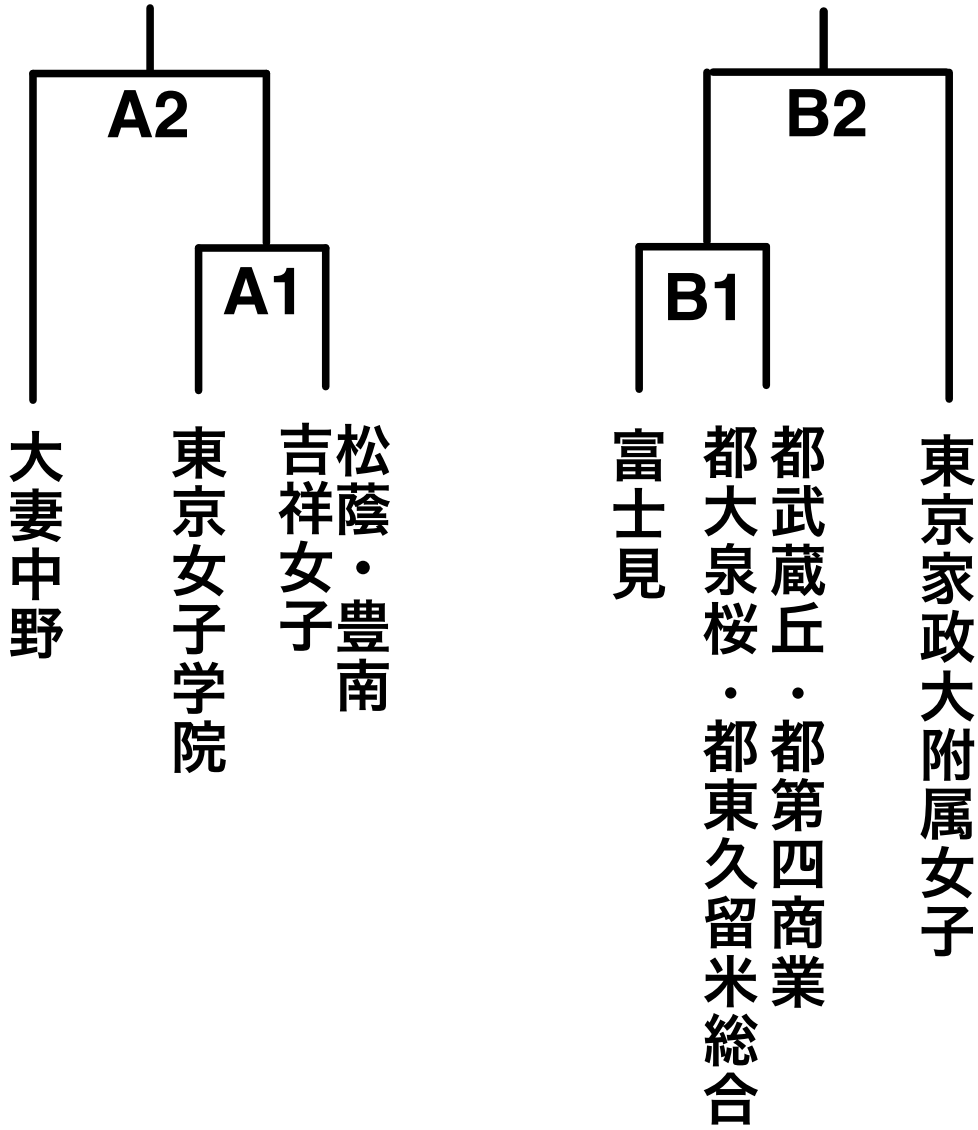

令和4年度 新人予選 第2支部予選

【日時】 10月2日（日） 【時間】 A ①10:00 B ①9:00

【会場】 A.吉祥女子 ②11:30 B ②10:30

100分時間制

B.都武蔵丘