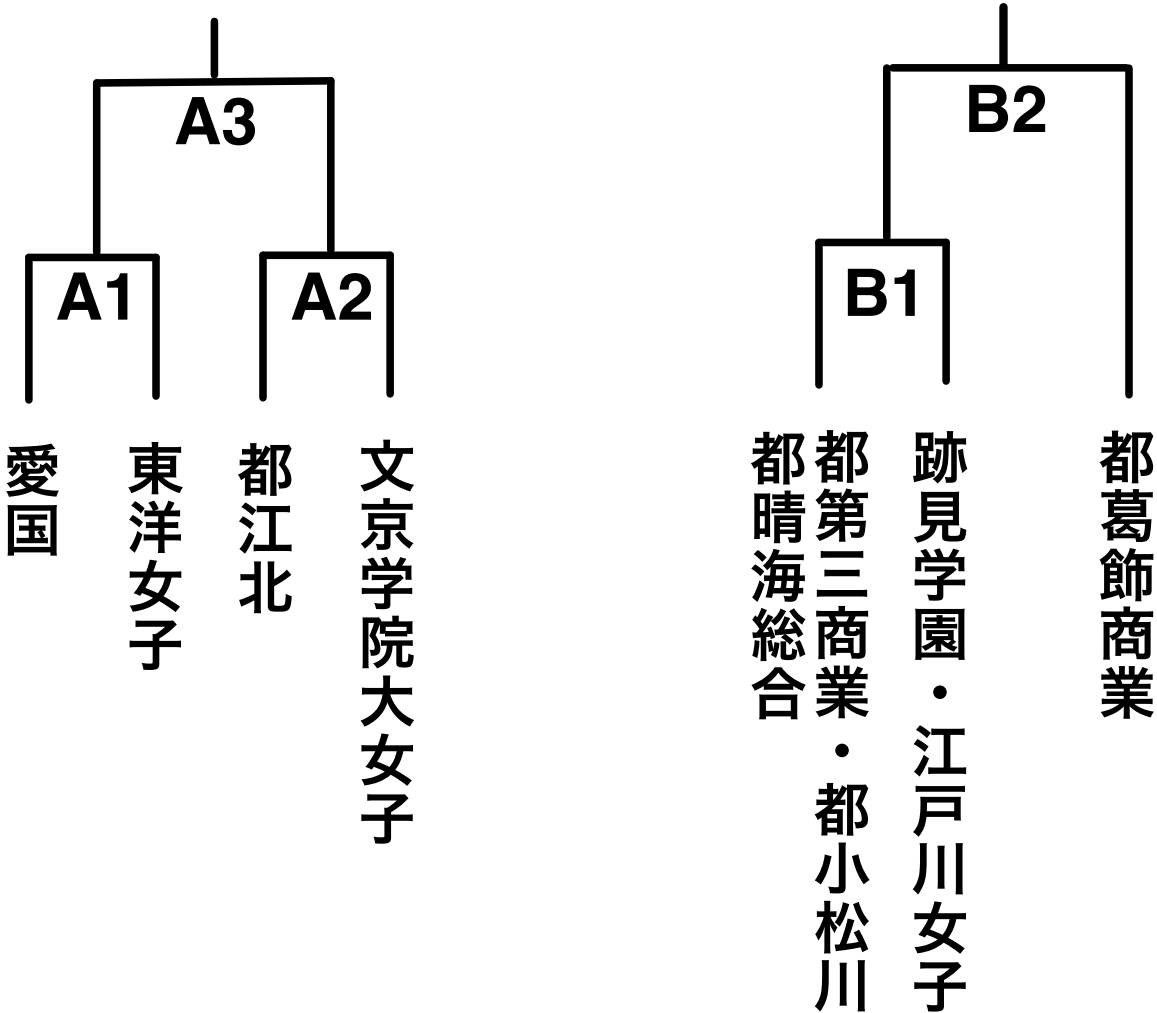

【時間】 ①9:30

100分時間制

【会場】 A.愛国

②11:30

B.都第三商業

③13:00

令和4年度 新人予選 第4支部予選

【日時】 10月2日 (日)

【時間】 ①9:30

100分時間制

【会場】 A.共立女子第二 B.都南平

②11:30

C.東京純心女子