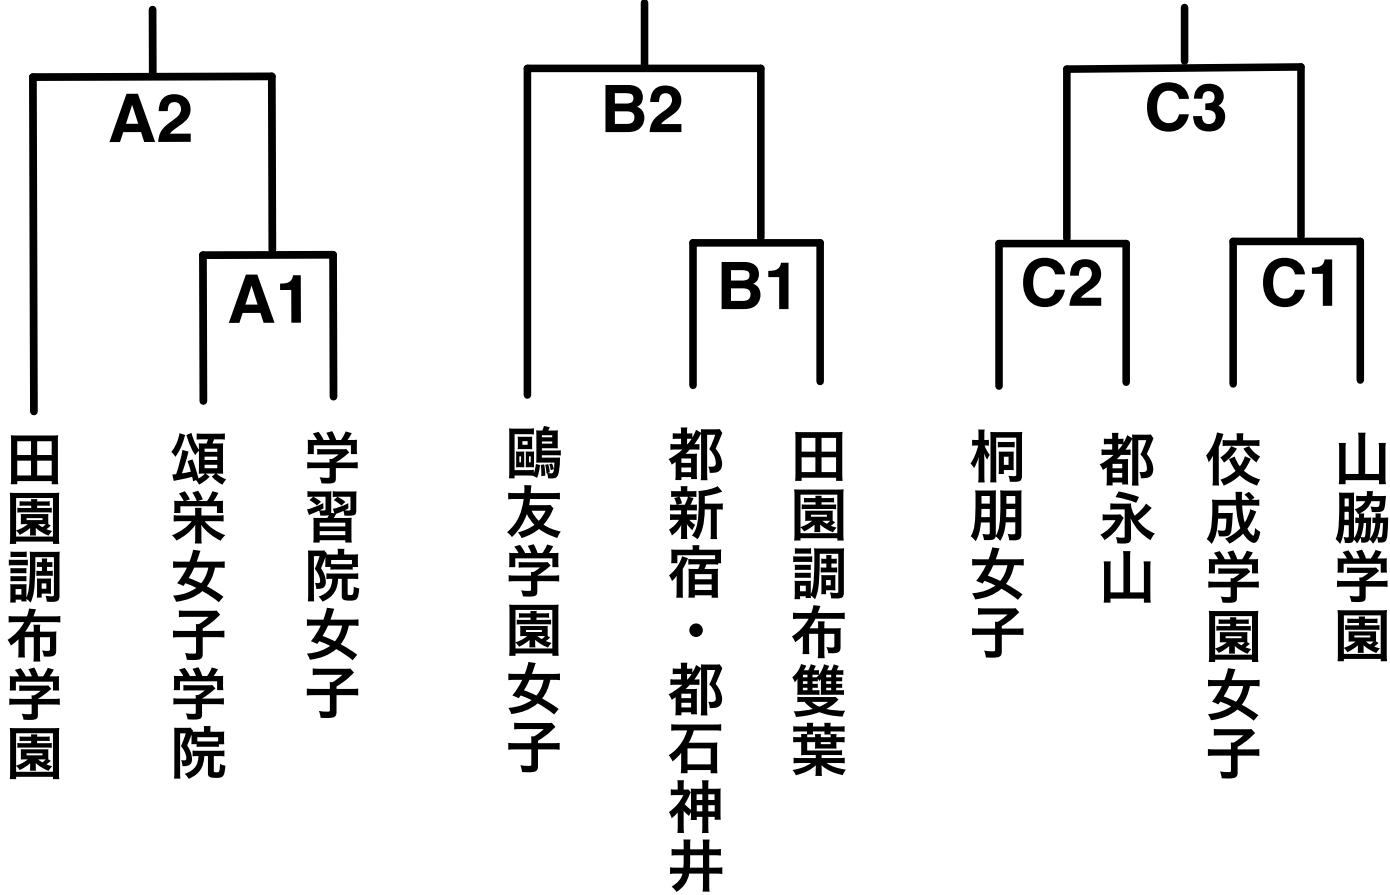

令和4年度 新人予選 第1支部予選

【日時】 10月2日 (日)

【時間】 ①9:30

100分時間制

【会場】 A.学習院女子

②11:00

B.鷗友学園

③13:00

C.都永山