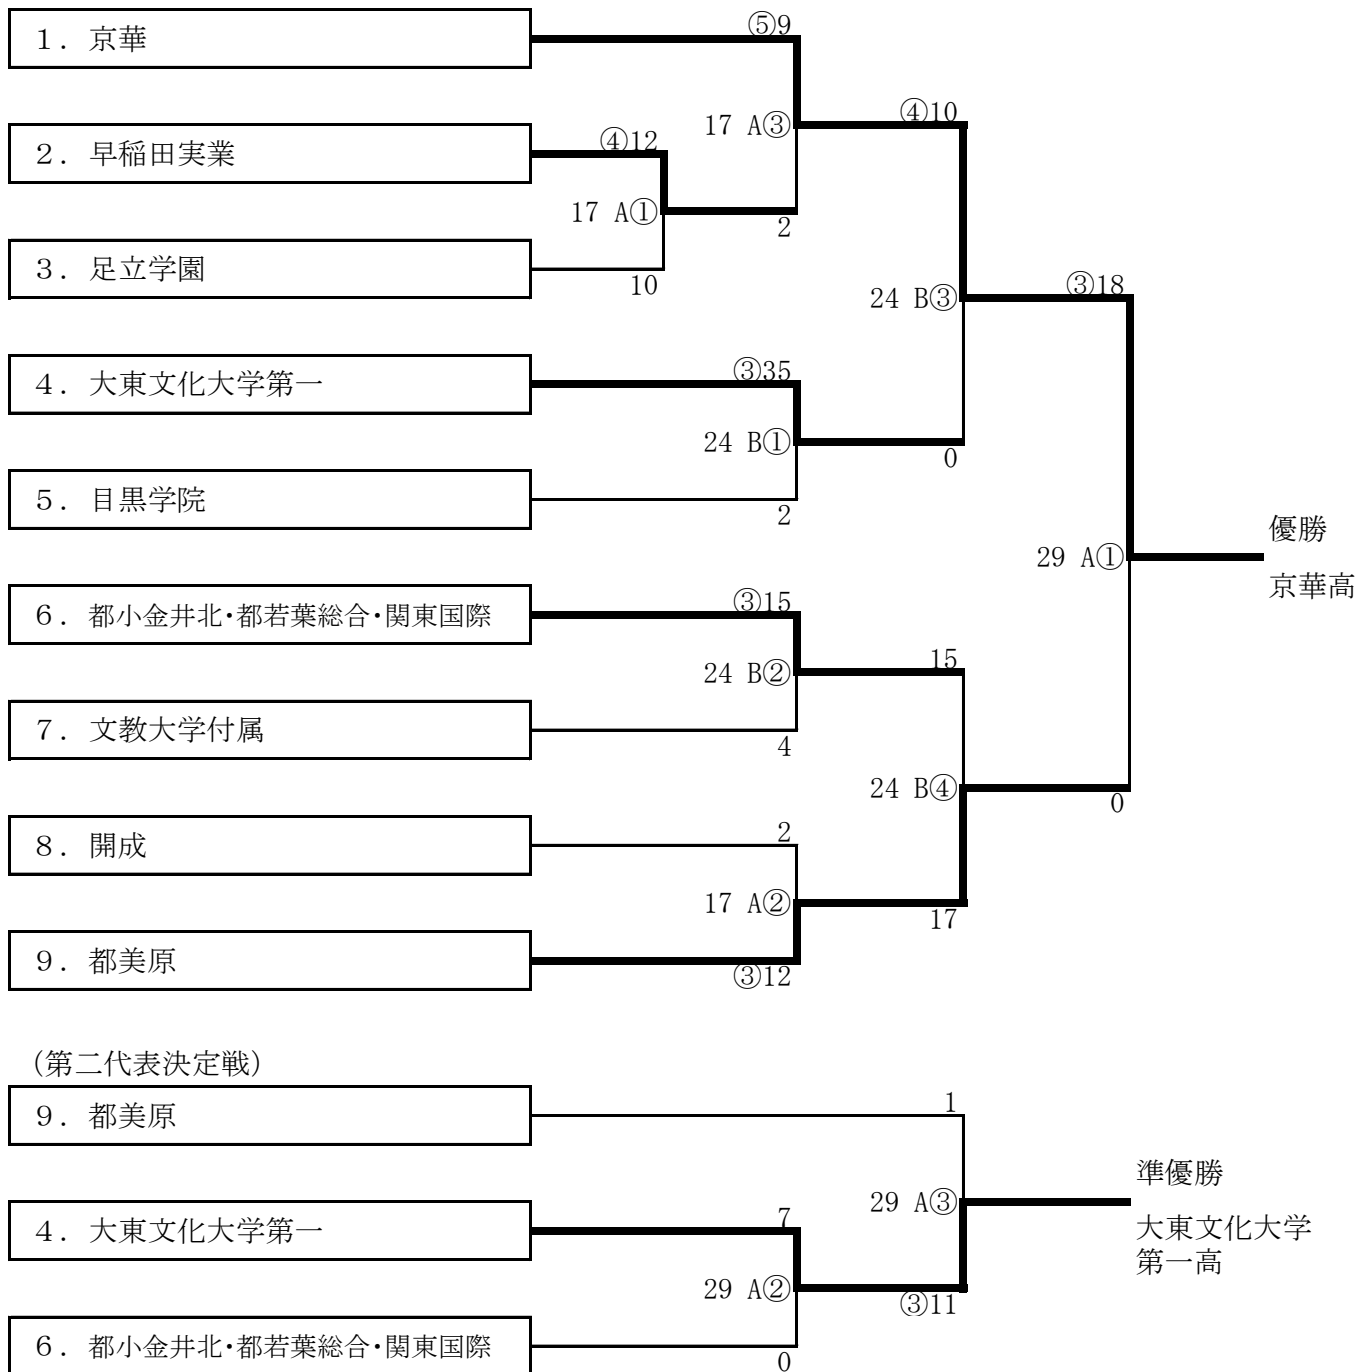

2022年度 東京都高等学校春季ソフトボール大会 兼 関東大会予選（男子）

期日 2022年4月17日～4月29日

場所 A:京華学園浦和運動場 B:若葉総合高 C:早稲田実業高

試合開始予定時刻 4/17, 4/29 ①9:00 ②11:00 ③13:30  
 4/24 ①8:30 ②10:30 ③13:00 ④15:00