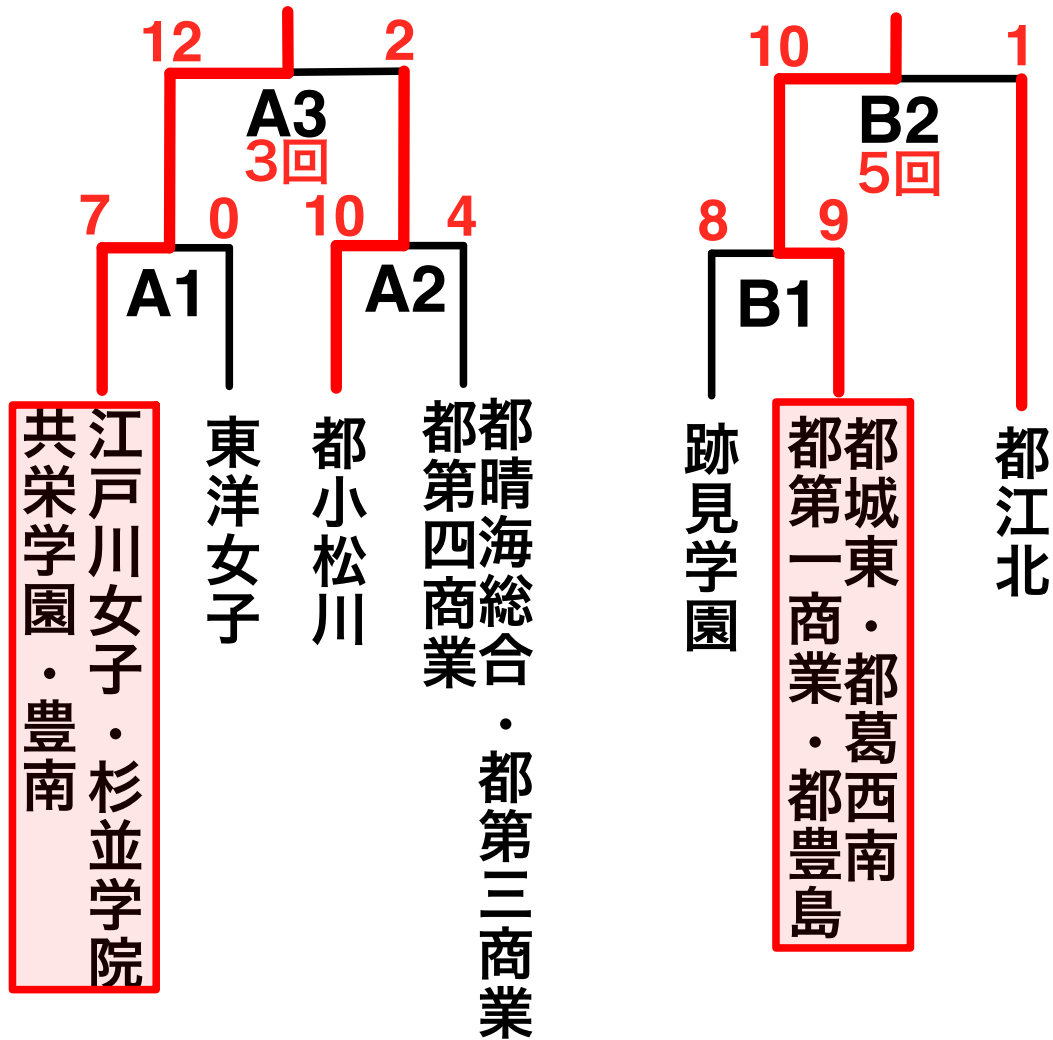

令和4年度 インハイ予選 第3支部予選

【日時】 5月8日 (日)

【時間】 ①9:00

110分時間制

【会場】 A.都第三商業
B.都江戸川

②10:30

予備日:5月15日(日)

③12:30