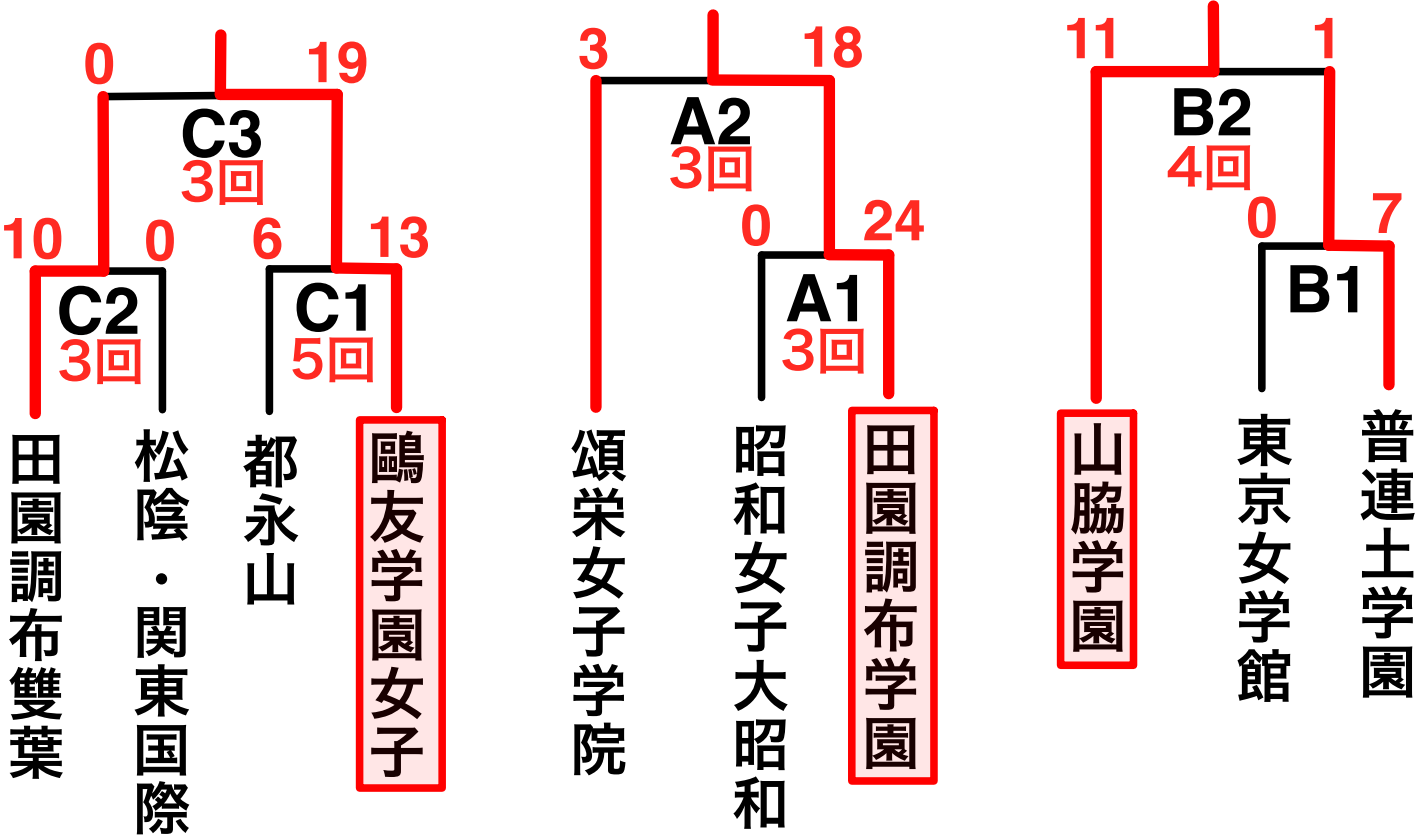

令和4年度 インハイ予選 第1支部予選

【日時】 5月8日 (日) 【時間】 ①9:30
 ②11:00
 ③13:00
【会場】 A.学習院女子
 B.学習院女子
 C.鷗友学園女子

110分時間制

予備日:5月15日(日)

令和4年度 インハイ予選 第2支部予選

【日時】 5月8日 (日) 【時間】 ①9:30

110分時間制

【会場】 A.都石神井