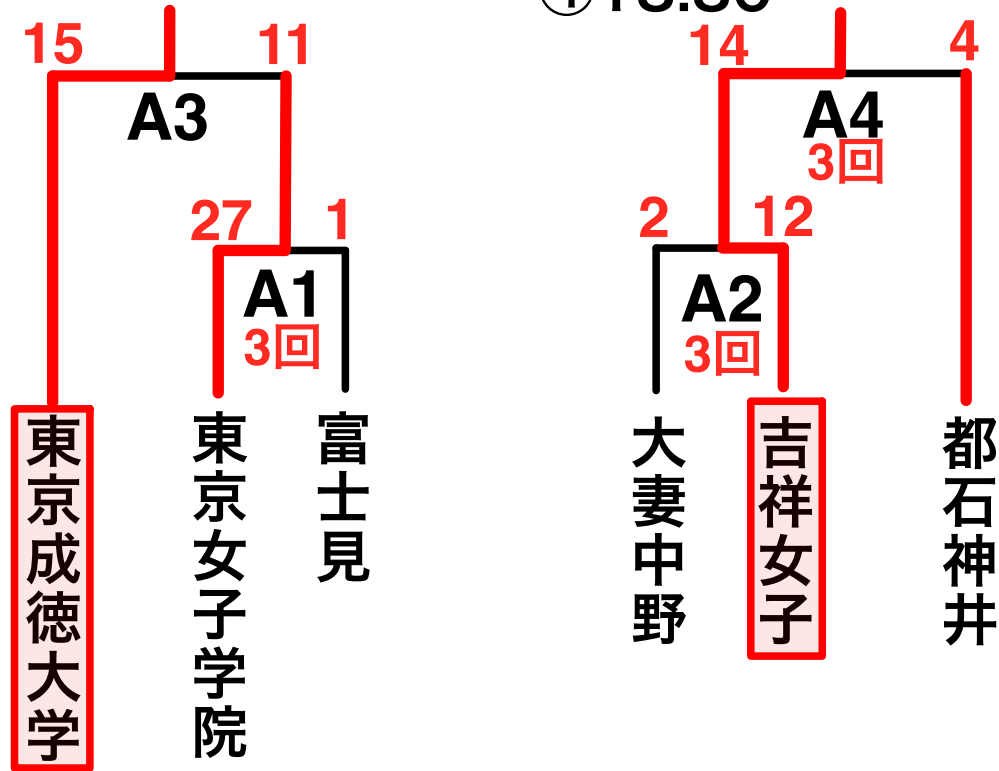

令和4年度 インハイ予選 第2支部予選

【日時】 5月8日 (日) 【時間】 ①9:30

110分時間制

【会場】 A.都石神井

②10:30

予備日:5月15日(日)

③12:00

④13:30