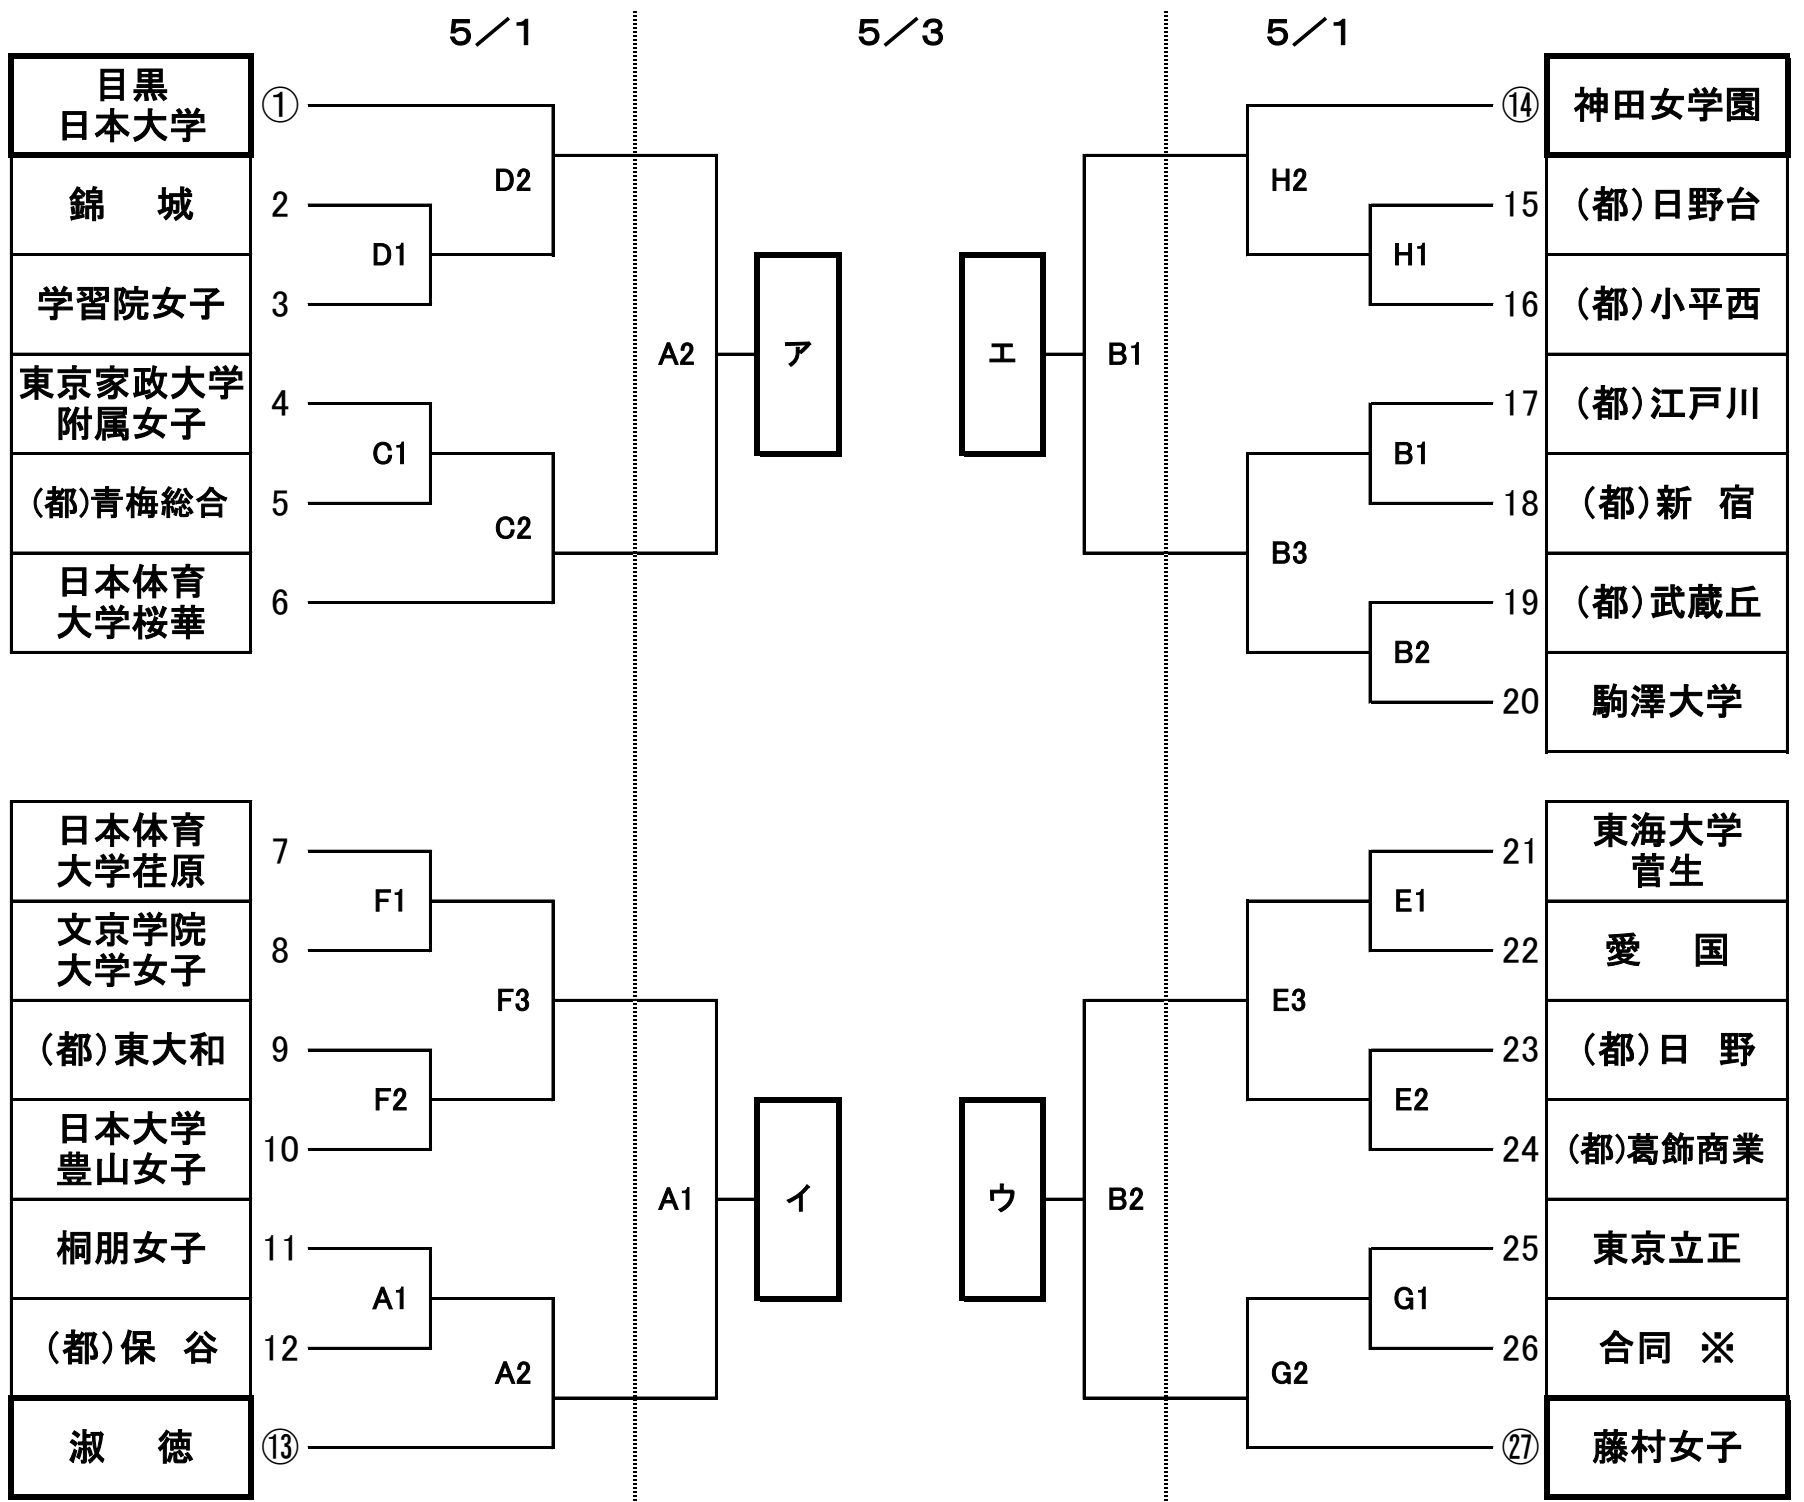

令和4年度 春季都大会 兼 第72回関東大会予選〈女子〉

【合同チーム】 ※ (都)第三商業・(都)晴海総合・(都)第四商業

- 【会場】
- A 桐朋女子
 - B (都)江戸川
 - C 日本体育大学桜華
 - D 学習院女子
 - E 愛国
 - F (都)第一商業
 - G (都)第三商業
 - H 共立女子第二

【決勝リーグ】

5/3	ア		—	イ		A3
	ウ		—	エ		B3
5/4	ア		—	ウ		A1
	イ		—	エ		A2
	ア		—	エ		A3
	イ		—	ウ		A4

【開始時刻】 5/1・5/3 ① 9:00 ②10:30 ③13:00
 5/4 ① 9:00 ②10:30 ③13:00 ④14:30